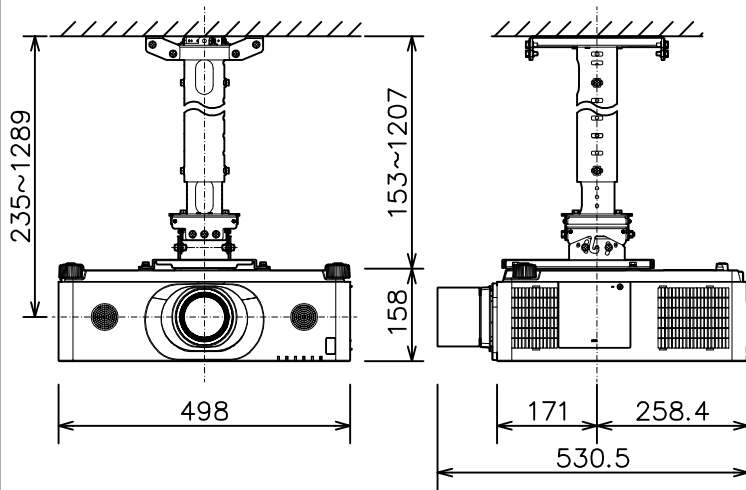

プロジェクター（高天井設置）

MC-WX8651WJ_314H_SET_ML-713

光出力（明るさ）	6,500lm	
表示方式	3原色透過型液晶シャッター方式（3LCD方式）	
表示素子	0.76型×3枚	
解像度	WXGA（1,280×800）	
スピーカー	8W×2（モノラル）	
コンピュータ入力端子	Dサブ15ピンミニ×1	
デジタル入力端子	HDMI	HDMI（HDCP対応）×2
	HDBaseT	RJ45×1
	DisplayPort	DisplayPort×1
ビデオ入力端子	RCA×1	
モニタ出力端子	Dサブ15ピンミニ×1	
音声入力端子	ステレオミニ×1、2-RCA×1	
音声出力端子	ステレオミニ×1	
コントロール端子	Dサブ9ピン×1（RS-232C）	
LAN端子	RJ45×1	
ワイヤレス端子	USB-A×1	
	USBワイヤレスアダプター（別売り）接続用	
リモートコントロール信号端子	入力：ステレオミニ×1、出力：ステレオミニ×1	
投写レンズ	電動ズーム（1.7倍）、電動フォーカス	
レンズシフト機能	電動（垂直0～+55% 水平±10%）	
電源	AC100V（50/60Hz）	
消費電力	510W	
質量（本体）	約12.0kg（レンズ含む）	