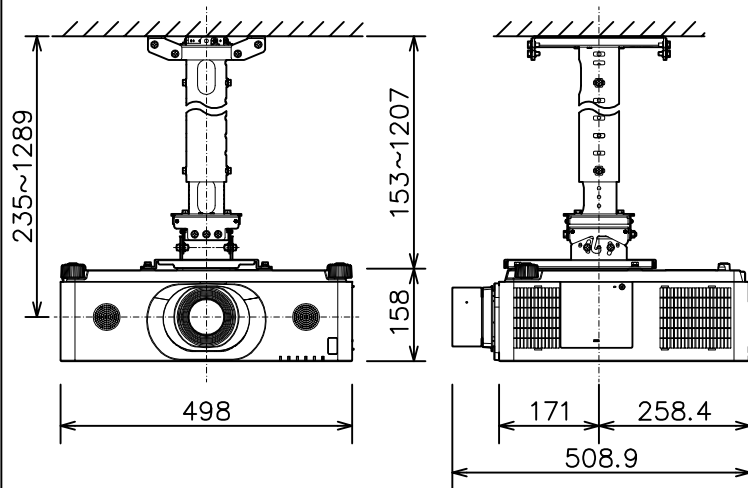

プロジェクター（高天井設置）

MC-WX8651WJ_314H_SET_SL-712

光出力（明るさ）	6,500lm	
表示方式	3原色透過型液晶シャッター方式（3LCD方式）	
表示素子	0.76型×3枚	
解像度	WXGA（1,280×800）	
スピーカー	8W×2（モノラル）	
コンピュータ入力端子	Dサブ15ピンミニ×1	
デジタル入力端子	HDMI	HDMI（HDCP対応）×2
	HDBaseT	RJ45×1
	DisplayPort	DisplayPort×1
ビデオ入力端子	RCA×1	
モニタ出力端子	Dサブ15ピンミニ×1	
音声入力端子	ステレオミニ×1、2-RCA×1	
音声出力端子	ステレオミニ×1	
コントロール端子	Dサブ9ピン×1（RS-232C）	
LAN端子	RJ45×1	
ワイヤレス端子	USB-A×1	
	USBワイヤレスアダプター（別売り）接続用	
リモートコントロール信号端子	入力：ステレオミニ×1、出力：ステレオミニ×1	
投写レンズ	電動ズーム（1.5倍）、電動フォーカス	
レンズシフト機能	電動（垂直0～+50% 水平±10%）	
電源	AC100V（50/60Hz）	
消費電力	510W	
質量（本体）	約11.8kg（レンズ含む）	