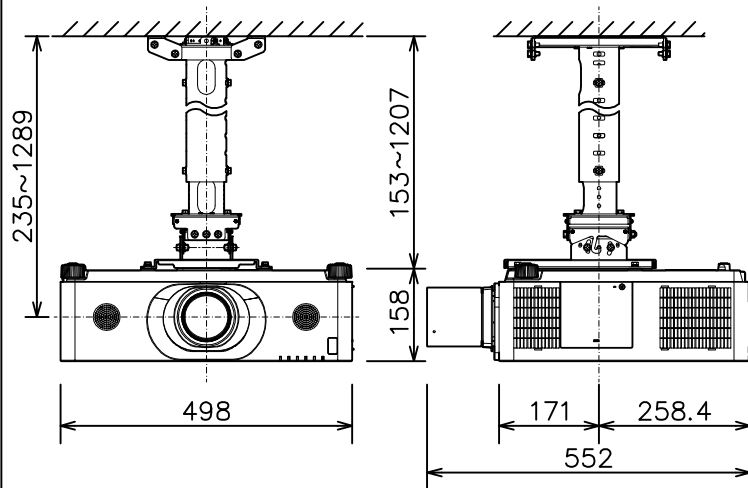

プロジェクター（高天井設置）

MC-WX8651WJ_314H_SET_UL-705

光出力（明るさ）	6,500lm	
表示方式	3原色透過型液晶シャッター方式（3LCD方式）	
表示素子	0.76型×3枚	
解像度	WXGA（1,280×800）	
スピーカー	8W×2（モノラル）	
コンピュータ入力端子	Dサブ15ピンミニ×1	
デジタル入力端子	HDMI	HDMI（HDCP対応）×2
	HDBaseT	RJ45×1
	DisplayPort	DisplayPort×1
ビデオ入力端子	RCA×1	
モニタ出力端子	Dサブ15ピンミニ×1	
音声入力端子	ステレオミニ×1、2-RCA×1	
音声出力端子	ステレオミニ×1	
コントロール端子	Dサブ9ピン×1（RS-232C）	
LAN端子	RJ45×1	
ワイヤレス端子	USB-A×1	
	USBワイヤレスアダプター（別売り）接続用	
リモートコントロール信号端子	入力：ステレオミニ×1、出力：ステレオミニ×1	
投写レンズ	電動ズーム（1.7倍）、電動フォーカス	
レンズシフト機能	電動（垂直0～+50% 水平±10%）	
電源	AC100V（50/60Hz）	
消費電力	510W	
質量（本体）	約12.7kg（レンズ含む）	