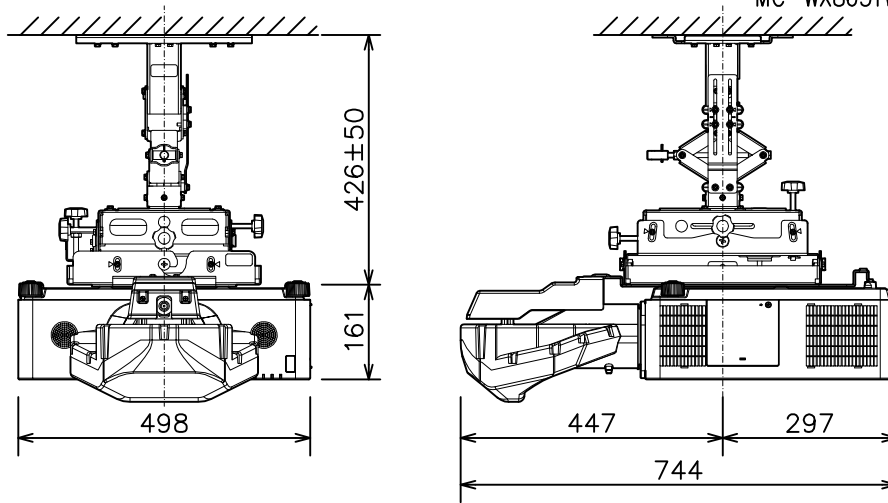

プロジェクター（天井設置）

MC-WX8651WJ_HAS-404U_SET_FL-710

| | | |
|----------------|-------------------------|----------------|
| 光出力（明るさ） | 6,500lm | |
| 表示方式 | 3原色透過型液晶シャッター方式（3LCD方式） | |
| 表示素子 | 0.76型×3枚 | |
| 解像度 | WXGA（1,280×800） | |
| スピーカー | 8W×2（モノラル） | |
| コンピュータ入力端子 | Dサブ15ピンミニ×1 | |
| デジタル入力端子 | HDMI | HDMI（HDCP対応）×2 |
| | HDBaseT | RJ45×1 |
| | DisplayPort | DisplayPort×1 |
| ビデオ入力端子 | RCA×1 | |
| モニタ出力端子 | Dサブ15ピンミニ×1 | |
| 音声入力端子 | ステレオミニ×1、2-RCA×1 | |
| 音声出力端子 | ステレオミニ×1 | |
| コントロール端子 | Dサブ9ピン×1（RS-232C） | |
| LAN端子 | RJ45×1 | |
| ワイヤレス端子 | USB-A×1 | |
| | USBワイヤレスアダプター（別売り）接続用 | |
| リモートコントロール信号端子 | 入力：ステレオミニ×1、出力：ステレオミニ×1 | |
| 投写レンズ | 電動フォーカス | |
| レンズシフト機能 | 固定（垂直+85% 水平0%） | |
| 電源 | AC100V（50/60Hz） | |
| 消費電力 | 510W | |
| 質量（本体） | 約17.1kg（レンズ含む） | |