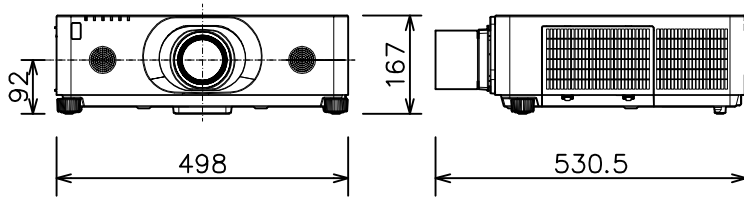

プロジェクター

MC-WX8651WJ\_ML-713

光出力(明るさ)	6,500lm	
表示方式	3原色透過型液晶シャッター方式(3LCD方式)	
表示素子	0.76型×3枚	
解像度	WXGA(1,280×800)	
スピーカー	8W×2(モノラル)	
コンピュータ入力端子	Dサブ15ピンミニ×1	
デジタル入力端子	HDMI	HDMI(HDCP対応)×2
	HDBaseT	RJ45×1
	DisplayPort	DisplayPort×1
ビデオ入力端子	RCA×1	
モニタ出力端子	Dサブ15ピンミニ×1	
音声入力端子	ステレオミニ×1、2-RCA×1	
音声出力端子	ステレオミニ×1	
コントロール端子	Dサブ9ピン×1(RS-232C)	
LAN端子	RJ45×1	
ワイヤレス端子	USB-A×1	
	USBワイヤレスアダプター(別売り)接続用	
リモートコントロール信号端子	入力:ステレオミニ×1、出力:ステレオミニ×1	
投写レンズ	電動ズーム(1.7倍)、電動フォーカス	
レンズシフト機能	電動(垂直0~+55% 水平±10%)	
電源	AC100V(50/60Hz)	
消費電力	510W	
質量(本体)	約12.0kg(レンズ含む)	