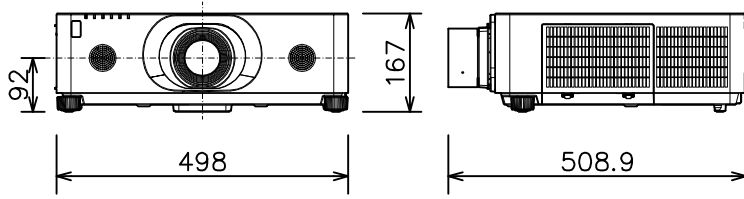

プロジェクター

MC-WX8651WJ_SL-712

光出力(明るさ)	6,500lm	
表示方式	3原色透過型液晶シャッター方式(3LCD方式)	
表示素子	0.76型×3枚	
解像度	WXGA(1,280×800)	
スピーカー	8W×2(モノラル)	
コンピュータ入力端子	Dサブ15ピンミニ×1	
デジタル入力端子	HDMI	HDMI(HDCP対応)×2
	HDBaseT	RJ45×1
	DisplayPort	DisplayPort×1
ビデオ入力端子	RCA×1	
モニタ出力端子	Dサブ15ピンミニ×1	
音声入力端子	ステレオミニ×1、2-RCA×1	
音声出力端子	ステレオミニ×1	
コントロール端子	Dサブ9ピン×1(RS-232C)	
LAN端子	RJ45×1	
ワイヤレス端子	USB-A×1	
	USBワイヤレスアダプター(別売り)接続用	
リモートコントロール信号端子	入力:ステレオミニ×1、出力:ステレオミニ×1	
投写レンズ	電動ズーム(1.5倍)、電動フォーカス	
レンズシフト機能	電動(垂直0~+50% 水平±10%)	
電源	AC100V(50/60Hz)	
消費電力	510W	
質量(本体)	約11.8kg(レンズ含む)	