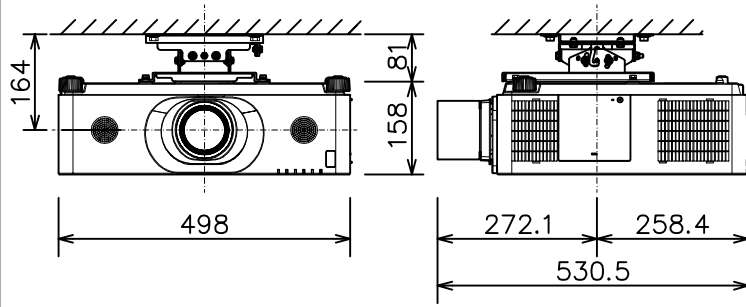

プロジェクター（低天井設置）

MC-WX8751WJ\_104S\_SET\_ML-713

光出力（明るさ）	7,500lm	
表示方式	3原色透過型液晶シャッター方式（3LCD方式）	
表示素子	0.76型×3枚	
解像度	WXGA（1,280×800）	
スピーカー	8W×2（モノラル）	
コンピュータ入力端子	Dサブ15ピンミニ×1	
デジタル入力端子	HDMI	HDMI（HDCP対応）×2
	HDBaseT	RJ45×1
	DisplayPort	DisplayPort×1
ビデオ入力端子	RCA×1	
モニタ出力端子	Dサブ15ピンミニ×1	
音声入力端子	ステレオミニ×1、2-RCA×1	
音声出力端子	ステレオミニ×1	
コントロール端子	Dサブ9ピン×1（RS-232C）	
LAN端子	RJ45×1	
ワイヤレス端子	USB-A×1	
	USBワイヤレスアダプター（別売り）接続用	
リモートコントロール信号端子	入力：ステレオミニ×1、出力：ステレオミニ×1	
投写レンズ	電動ズーム（1.7倍）、電動フォーカス	
レンズシフト機能	電動（垂直0～+55% 水平±10%）	
電源	AC100V（50/60Hz）	
消費電力	580W	
質量（本体）	約12.0kg（レンズ含む）	