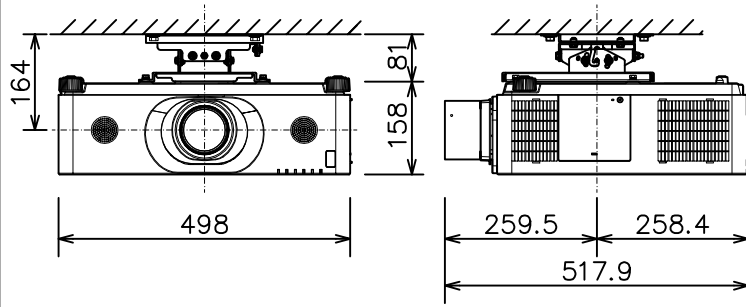

プロジェクター（低天井設置）

MC-WX8751WJ_104S_SET_FL-701

光出力（明るさ）	7,500lm	
表示方式	3原色透過型液晶シャッター方式（3LCD方式）	
表示素子	0.76型×3枚	
解像度	WXGA（1,280×800）	
スピーカー	8W×2（モノラル）	
コンピュータ入力端子	Dサブ15ピンミニ×1	
デジタル入力端子	HDMI	HDMI（HDCP対応）×2
	HDBaseT	RJ45×1
	DisplayPort	DisplayPort×1
ビデオ入力端子	RCA×1	
モニタ出力端子	Dサブ15ピンミニ×1	
音声入力端子	ステレオミニ×1、2-RCA×1	
音声出力端子	ステレオミニ×1	
コントロール端子	Dサブ9ピン×1（RS-232C）	
LAN端子	RJ45×1	
ワイヤレス端子	USB-A×1	
	USBワイヤレスアダプター（別売り）接続用	
リモートコントロール信号端子	入力：ステレオミニ×1、出力：ステレオミニ×1	
投写レンズ	電動フォーカス	
レンズシフト機能	固定（垂直0% 水平0%）	
電源	AC100V（50/60Hz）	
消費電力	580W	
質量（本体）	約12.2kg（レンズ含む）	