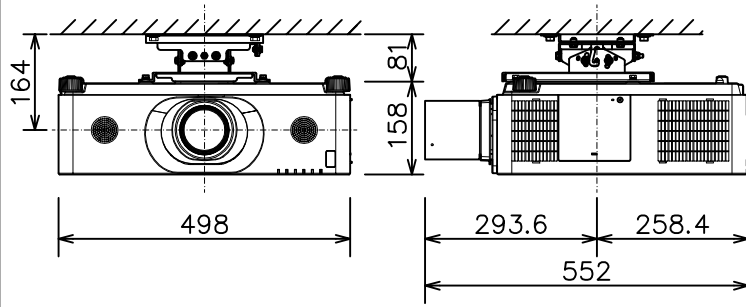

プロジェクター（低天井設置）

MC-WX8751WJ\_104S\_SET\_LL-704

光出力（明るさ）	7,500lm	
表示方式	3原色透過型液晶シャッター方式（3LCD方式）	
表示素子	0.76型×3枚	
解像度	WXGA（1,280×800）	
スピーカー	8W×2（モノラル）	
コンピュータ入力端子	Dサブ15ピンミニ×1	
デジタル入力端子	HDMI	HDMI（HDCP対応）×2
	HDBaseT	RJ45×1
	DisplayPort	DisplayPort×1
ビデオ入力端子	RCA×1	
モニタ出力端子	Dサブ15ピンミニ×1	
音声入力端子	ステレオミニ×1、2-RCA×1	
音声出力端子	ステレオミニ×1	
コントロール端子	Dサブ9ピン×1（RS-232C）	
LAN端子	RJ45×1	
ワイヤレス端子	USB-A×1	
	USBワイヤレスアダプター（別売り）接続用	
リモートコントロール信号端子	入力：ステレオミニ×1、出力：ステレオミニ×1	
投写レンズ	電動ズーム（1.7倍）、電動フォーカス	
レンズシフト機能	電動（垂直0～+50% 水平±10%）	
電源	AC100V（50/60Hz）	
消費電力	580W	
質量（本体）	約12.6kg（レンズ含む）	