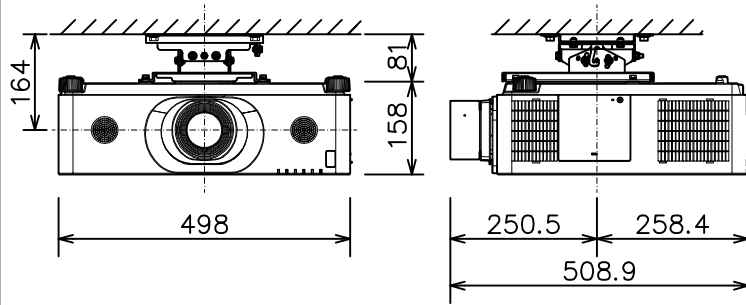

プロジェクター（低天井設置）

MC-WX8751WJ_104S_SET_SL-712

光出力（明るさ）	7,500lm	
表示方式	3原色透過型液晶シャッター方式（3LCD方式）	
表示素子	0.76型×3枚	
解像度	WXGA（1,280×800）	
スピーカー	8W×2（モノラル）	
コンピュータ入力端子	Dサブ15ピンミニ×1	
デジタル入力端子	HDMI	HDMI（HDCP対応）×2
	HDBaseT	RJ45×1
	DisplayPort	DisplayPort×1
ビデオ入力端子	RCA×1	
モニタ出力端子	Dサブ15ピンミニ×1	
音声入力端子	ステレオミニ×1、2-RCA×1	
音声出力端子	ステレオミニ×1	
コントロール端子	Dサブ9ピン×1（RS-232C）	
LAN端子	RJ45×1	
ワイヤレス端子	USB-A×1	
	USBワイヤレスアダプター（別売り）接続用	
リモートコントロール信号端子	入力：ステレオミニ×1、出力：ステレオミニ×1	
投写レンズ	電動ズーム（1.5倍）、電動フォーカス	
レンズシフト機能	電動（垂直0～+50% 水平±10%）	
電源	AC100V（50/60Hz）	
消費電力	580W	
質量（本体）	約11.8kg（レンズ含む）	