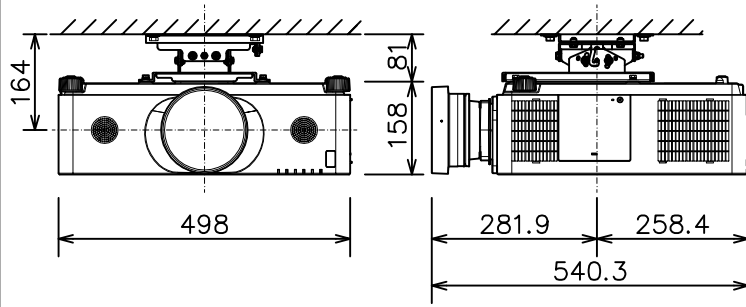

プロジェクター（低天井設置）

MC-WX8751WJ_104S_SET_USL-701

光出力（明るさ）	7,500lm	
表示方式	3原色透過型液晶シャッター方式（3LCD方式）	
表示素子	0.76型×3枚	
解像度	WXGA（1,280×800）	
スピーカー	8W×2（モノラル）	
コンピュータ入力端子	Dサブ15ピンミニ×1	
デジタル入力端子	HDMI	HDMI（HDCP対応）×2
	HDBaseT	RJ45×1
	DisplayPort	DisplayPort×1
ビデオ入力端子	RCA×1	
モニタ出力端子	Dサブ15ピンミニ×1	
音声入力端子	ステレオミニ×1、2-RCA×1	
音声出力端子	ステレオミニ×1	
コントロール端子	Dサブ9ピン×1（RS-232C）	
LAN端子	RJ45×1	
ワイヤレス端子	USB-A×1	
	USBワイヤレスアダプター（別売り）接続用	
リモートコントロール信号端子	入力：ステレオミニ×1、出力：ステレオミニ×1	
投写レンズ	電動ズーム（1.3倍）、電動フォーカス	
レンズシフト機能	電動（垂直-16.7~+52.5% 水平±10%）	
電源	AC100V（50/60Hz）	
消費電力	580W	
質量（本体）	約12.9kg（レンズ含む）	