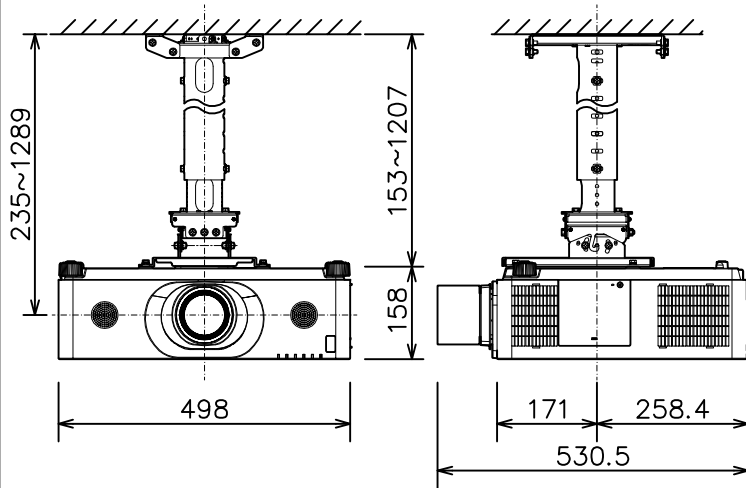

プロジェクター（高天井設置）

MC-WX8751WJ_314H_SET_ML-713

光出力（明るさ）	7,500lm	
表示方式	3原色透過型液晶シャッター方式（3LCD方式）	
表示素子	0.76型×3枚	
解像度	WXGA（1,280×800）	
スピーカー	8W×2（モノラル）	
コンピュータ入力端子	Dサブ15ピンミニ×1	
デジタル入力端子	HDMI	HDMI（HDCP対応）×2
	HDBaseT	RJ45×1
	DisplayPort	DisplayPort×1
ビデオ入力端子	RCA×1	
モニタ出力端子	Dサブ15ピンミニ×1	
音声入力端子	ステレオミニ×1、2-RCA×1	
音声出力端子	ステレオミニ×1	
コントロール端子	Dサブ9ピン×1（RS-232C）	
LAN端子	RJ45×1	
ワイヤレス端子	USB-A×1	
	USBワイヤレスアダプター（別売り）接続用	
リモートコントロール信号端子	入力：ステレオミニ×1、出力：ステレオミニ×1	
投写レンズ	電動ズーム（1.7倍）、電動フォーカス	
レンズシフト機能	電動（垂直0～+55% 水平±10%）	
電源	AC100V（50/60Hz）	
消費電力	580W	
質量（本体）	約12.0kg（レンズ含む）	