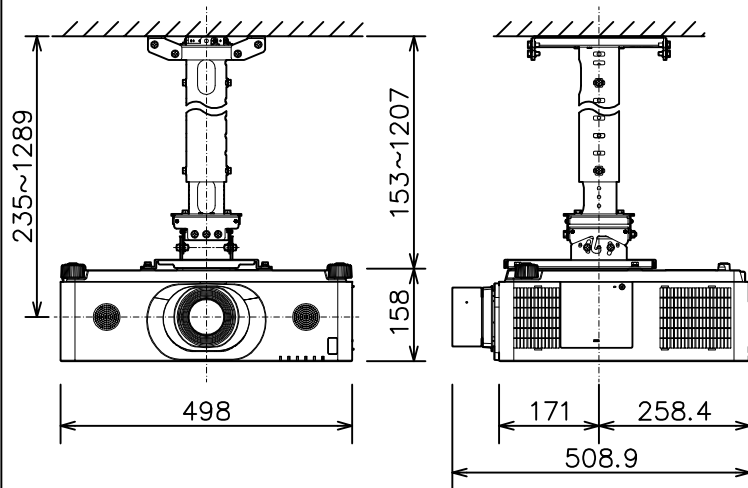

プロジェクター（高天井設置）

MC-WX8751WJ_314H_SET_SL-712

光出力（明るさ）	7,500lm	
表示方式	3原色透過型液晶シャッター方式（3LCD方式）	
表示素子	0.76型×3枚	
解像度	WXGA（1,280×800）	
スピーカー	8W×2（モノラル）	
コンピュータ入力端子	Dサブ15ピンミニ×1	
デジタル入力端子	HDMI	HDMI（HDCP対応）×2
	HDBaseT	RJ45×1
	DisplayPort	DisplayPort×1
ビデオ入力端子	RCA×1	
モニタ出力端子	Dサブ15ピンミニ×1	
音声入力端子	ステレオミニ×1、2-RCA×1	
音声出力端子	ステレオミニ×1	
コントロール端子	Dサブ9ピン×1（RS-232C）	
LAN端子	RJ45×1	
ワイヤレス端子	USB-A×1	
	USBワイヤレスアダプター（別売り）接続用	
リモートコントロール信号端子	入力：ステレオミニ×1、出力：ステレオミニ×1	
投写レンズ	電動ズーム（1.5倍）、電動フォーカス	
レンズシフト機能	電動（垂直0～+50% 水平±10%）	
電源	AC100V（50/60Hz）	
消費電力	580W	
質量（本体）	約11.8kg（レンズ含む）	