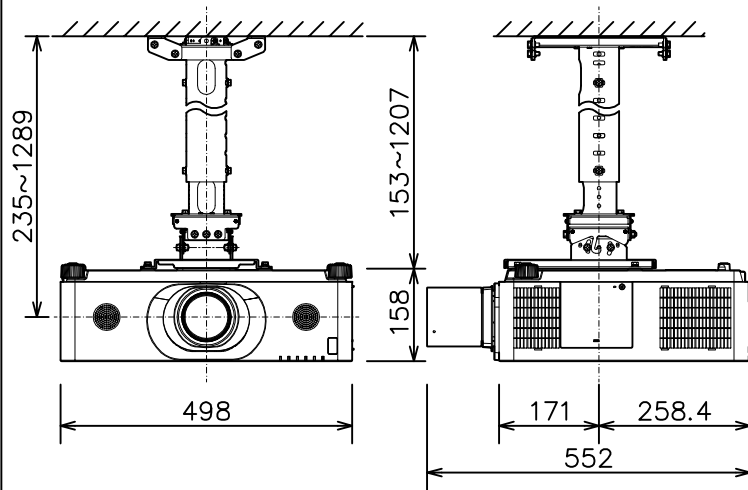

プロジェクター（高天井設置）

MC-WX8751WJ_314H_SET_UL-705

光出力（明るさ）	7,500lm	
表示方式	3原色透過型液晶シャッター方式（3LCD方式）	
表示素子	0.76型×3枚	
解像度	WXGA（1,280×800）	
スピーカー	8W×2（モノラル）	
コンピュータ入力端子	Dサブ15ピンミニ×1	
デジタル入力端子	HDMI	HDMI（HDCP対応）×2
	HDBaseT	RJ45×1
	DisplayPort	DisplayPort×1
ビデオ入力端子	RCA×1	
モニタ出力端子	Dサブ15ピンミニ×1	
音声入力端子	ステレオミニ×1、2-RCA×1	
音声出力端子	ステレオミニ×1	
コントロール端子	Dサブ9ピン×1（RS-232C）	
LAN端子	RJ45×1	
ワイヤレス端子	USB-A×1	
	USBワイヤレスアダプター（別売り）接続用	
リモートコントロール信号端子	入力：ステレオミニ×1、出力：ステレオミニ×1	
投写レンズ	電動ズーム（1.7倍）、電動フォーカス	
レンズシフト機能	電動（垂直0～+50% 水平±10%）	
電源	AC100V（50/60Hz）	
消費電力	580W	
質量（本体）	約12.7kg（レンズ含む）	