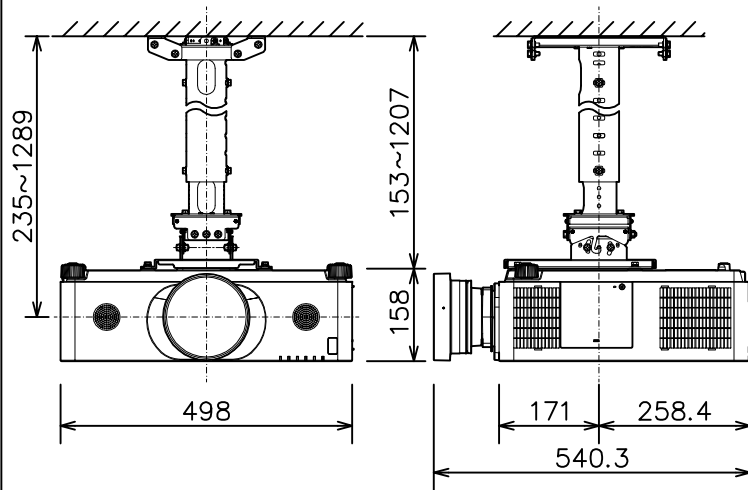

プロジェクター（高天井設置）

MC-WX8751WJ_314H_SET_USL-701

光出力（明るさ）	7,500lm	
表示方式	3原色透過型液晶シャッター方式（3LCD方式）	
表示素子	0.76型×3枚	
解像度	WXGA（1,280×800）	
スピーカー	8W×2（モノラル）	
コンピュータ入力端子	Dサブ15ピンミニ×1	
デジタル入力端子	HDMI	HDMI（HDCP対応）×2
	HDBaseT	RJ45×1
	DisplayPort	DisplayPort×1
ビデオ入力端子	RCA×1	
モニタ出力端子	Dサブ15ピンミニ×1	
音声入力端子	ステレオミニ×1、2-RCA×1	
音声出力端子	ステレオミニ×1	
コントロール端子	Dサブ9ピン×1（RS-232C）	
LAN端子	RJ45×1	
ワイヤレス端子	USB-A×1	
	USBワイヤレスアダプター（別売り）接続用	
リモートコントロール信号端子	入力：ステレオミニ×1、出力：ステレオミニ×1	
投写レンズ	電動ズーム（1.3倍）、電動フォーカス	
レンズシフト機能	電動（垂直-16.7~+52.5% 水平±10%）	
電源	AC100V（50/60Hz）	
消費電力	580W	
質量（本体）	約12.9kg（レンズ含む）	