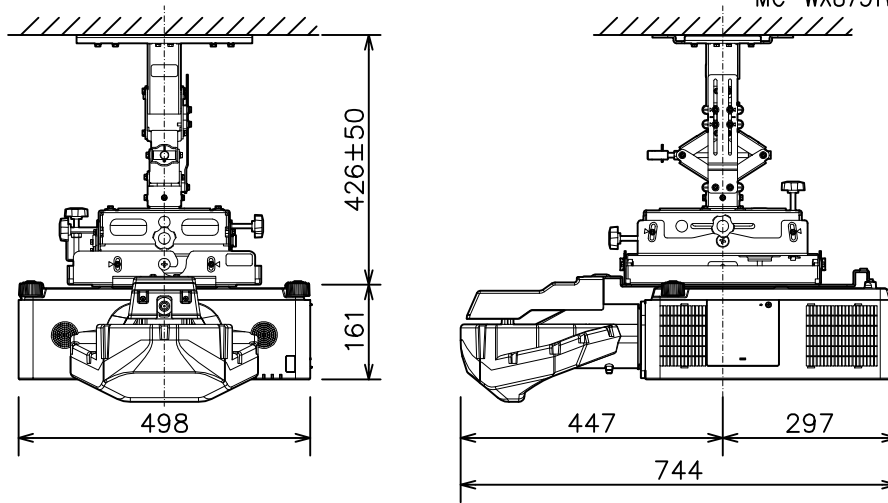

プロジェクター（天井設置）

MC-WX8751WJ_HAS-404U_SET_FL-710

光出力（明るさ）	7,500lm	
表示方式	3原色透過型液晶シャッター方式（3LCD方式）	
表示素子	0.76型×3枚	
解像度	WXGA（1,280×800）	
スピーカー	8W×2（モノラル）	
コンピュータ入力端子	Dサブ15ピンミニ×1	
デジタル入力端子	HDMI	HDMI（HDCP対応）×2
	HDBaseT	RJ45×1
	DisplayPort	DisplayPort×1
ビデオ入力端子	RCA×1	
モニタ出力端子	Dサブ15ピンミニ×1	
音声入力端子	ステレオミニ×1、2-RCA×1	
音声出力端子	ステレオミニ×1	
コントロール端子	Dサブ9ピン×1（RS-232C）	
LAN端子	RJ45×1	
ワイヤレス端子	USB-A×1	
	USBワイヤレスアダプター（別売り）接続用	
リモートコントロール信号端子	入力：ステレオミニ×1、出力：ステレオミニ×1	
投写レンズ	電動フォーカス	
レンズシフト機能	固定（垂直+85% 水平0%）	
電源	AC100V（50/60Hz）	
消費電力	580W	
質量（本体）	約17.1kg（レンズ含む）	