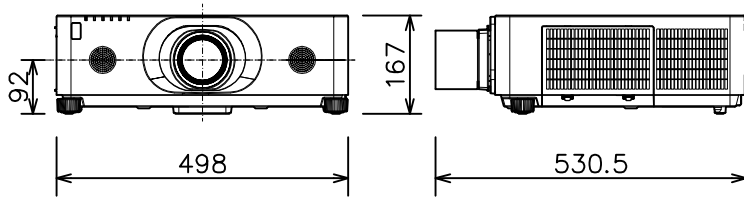

プロジェクター

MC-WX8751WJ_ML-713

光出力(明るさ)	7,500lm	
表示方式	3原色透過型液晶シャッター方式(3LCD方式)	
表示素子	0.76型×3枚	
解像度	WXGA(1,280×800)	
スピーカー	8W×2(モノラル)	
コンピュータ入力端子	Dサブ15ピンミニ×1	
デジタル入力端子	HDMI	HDMI(HDCP対応)×2
	HDBaseT	RJ45×1
	DisplayPort	DisplayPort×1
ビデオ入力端子	RCA×1	
モニタ出力端子	Dサブ15ピンミニ×1	
音声入力端子	ステレオミニ×1、2-RCA×1	
音声出力端子	ステレオミニ×1	
コントロール端子	Dサブ9ピン×1(RS-232C)	
LAN端子	RJ45×1	
ワイヤレス端子	USB-A×1	
	USBワイヤレスアダプター(別売り)接続用	
リモートコントロール信号端子	入力:ステレオミニ×1、出力:ステレオミニ×1	
投写レンズ	電動ズーム(1.7倍)、電動フォーカス	
レンズシフト機能	電動(垂直0~+55% 水平±10%)	
電源	AC100V(50/60Hz)	
消費電力	580W	
質量(本体)	約12.0kg(レンズ含む)	