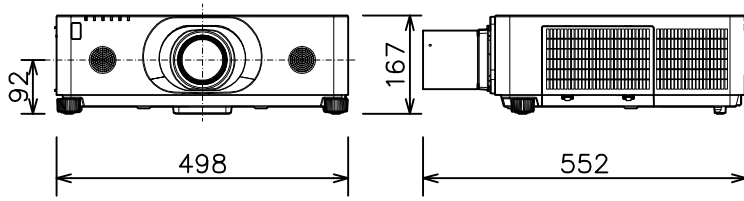

プロジェクター

MC-WX8751WJ_LL-704

光出力(明るさ)	7,500lm	
表示方式	3原色透過型液晶シャッター方式(3LCD方式)	
表示素子	0.76型×3枚	
解像度	WXGA(1,280×800)	
スピーカー	8W×2(モノラル)	
コンピュータ入力端子	Dサブ15ピンミニ×1	
デジタル入力端子	HDMI	HDMI(HDCP対応)×2
	HDBaseT	RJ45×1
	DisplayPort	DisplayPort×1
ビデオ入力端子	RCA×1	
モニタ出力端子	Dサブ15ピンミニ×1	
音声入力端子	ステレオミニ×1、2-RCA×1	
音声出力端子	ステレオミニ×1	
コントロール端子	Dサブ9ピン×1(RS-232C)	
LAN端子	RJ45×1	
ワイヤレス端子	USB-A×1	
	USBワイヤレスアダプター(別売り)接続用	
リモートコントロール信号端子	入力:ステレオミニ×1、出力:ステレオミニ×1	
投写レンズ	電動ズーム(1.7倍)、電動フォーカス	
レンズシフト機能	電動(垂直0~+50% 水平±10%)	
電源	AC100V(50/60Hz)	
消費電力	580W	
質量(本体)	約12.6kg(レンズ含む)	