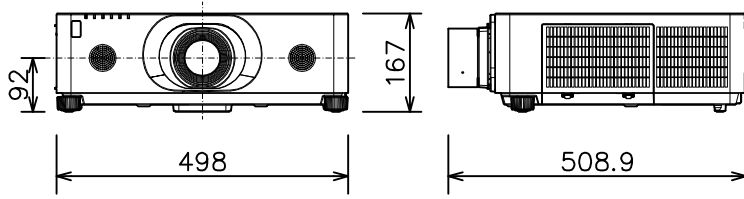

プロジェクター

MC-WX8751WJ\_SL-712

光出力(明るさ)	7,500lm	
表示方式	3原色透過型液晶シャッター方式(3LCD方式)	
表示素子	0.76型×3枚	
解像度	WXGA(1,280×800)	
スピーカー	8W×2(モノラル)	
コンピュータ入力端子	Dサブ15ピンミニ×1	
デジタル入力端子	HDMI	HDMI(HDCP対応)×2
	HDBaseT	RJ45×1
	DisplayPort	DisplayPort×1
ビデオ入力端子	RCA×1	
モニタ出力端子	Dサブ15ピンミニ×1	
音声入力端子	ステレオミニ×1、2-RCA×1	
音声出力端子	ステレオミニ×1	
コントロール端子	Dサブ9ピン×1(RS-232C)	
LAN端子	RJ45×1	
ワイヤレス端子	USB-A×1	
	USBワイヤレスアダプター(別売り)接続用	
リモートコントロール信号端子	入力:ステレオミニ×1、出力:ステレオミニ×1	
投写レンズ	電動ズーム(1.5倍)、電動フォーカス	
レンズシフト機能	電動(垂直0~+50% 水平±10%)	
電源	AC100V(50/60Hz)	
消費電力	580W	
質量(本体)	約11.8kg(レンズ含む)	