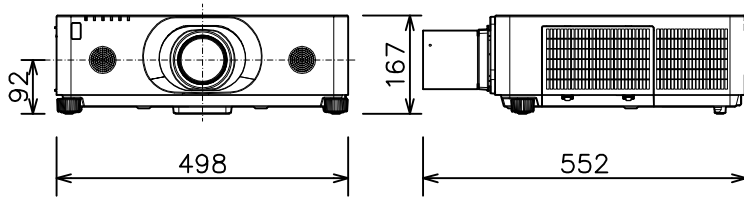

プロジェクター

MC-WX8751WJ_UL-705

光出力(明るさ)	7,500lm	
表示方式	3原色透過型液晶シャッター方式(3LCD方式)	
表示素子	0.76型×3枚	
解像度	WXGA(1,280×800)	
スピーカー	8W×2(モノラル)	
コンピュータ入力端子	Dサブ15ピンミニ×1	
デジタル入力端子	HDMI	HDMI(HDCP対応)×2
	HDBaseT	RJ45×1
	DisplayPort	DisplayPort×1
ビデオ入力端子	RCA×1	
モニタ出力端子	Dサブ15ピンミニ×1	
音声入力端子	ステレオミニ×1、2-RCA×1	
音声出力端子	ステレオミニ×1	
コントロール端子	Dサブ9ピン×1(RS-232C)	
LAN端子	RJ45×1	
ワイヤレス端子	USB-A×1	
	USBワイヤレスアダプター(別売り)接続用	
リモートコントロール信号端子	入力:ステレオミニ×1、出力:ステレオミニ×1	
投写レンズ	電動ズーム(1.7倍)、電動フォーカス	
レンズシフト機能	電動(垂直0~+50% 水平±10%)	
電源	AC100V(50/60Hz)	
消費電力	580W	
質量(本体)	約12.7kg(レンズ含む)	