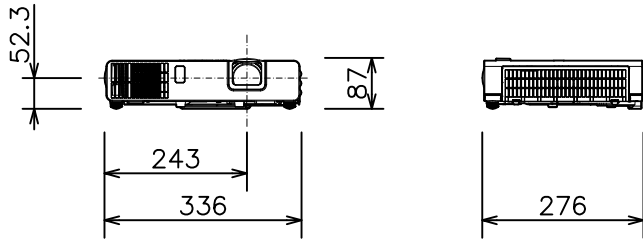

プロジェクター

MP-JU4001J

光出力(明るさ)	4,000lm
表示方式	3原色透過型液晶シャッター方式(3LCD方式)
表示素子	0.64型×3枚
解像度	WUXGA(1,920×1,200)
スピーカー	16W(モノラル)
デジタル入力端子	HDMI×2(HDCP対応)
コンピュータ入力端子	Dサブ15ピンミニ×2
ビデオ入力端子	RCA×1
モニター出力端子	Dサブ15ピンミニ×1(コンピュータ入力2と兼用)
音声入力端子	ステレオミニ×1、RCA(L,R)×1
音声出力端子	ステレオミニ×1
コントロール端子	Dサブ9ピン×1(RS-232C)
LAN端子	RJ45×1
USB端子	USB-A×1、mini USB-B×1
投写レンズ	手動ズーム(1.6倍)、手動フォーカス
電源	AC100V(50/60Hz)
消費電力	280W
質量(本体)	3.6kg
特長1	レーザー光源プロジェクター
特長2	DC5V/2A給電(USB-A端子)