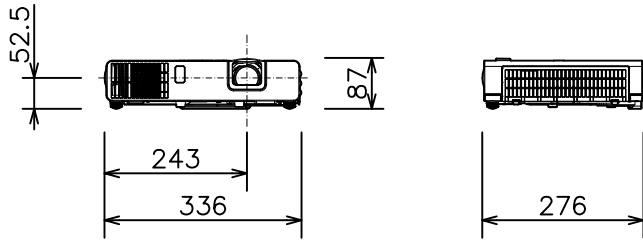

プロジェクター

MP-JW3501J

光出力(明るさ)	3,500lm
表示方式	3原色透過型液晶シャッター方式(3LCD方式)
表示素子	0.59型×3枚
解像度	WXGA(1,280×800)
スピーカー	16W(モノラル)
デジタル入力端子	HDMI×2(HDCP対応)
コンピュータ入力端子	Dサブ15ピンミニ×2
ビデオ入力端子	RCA×1
モニター出力端子	Dサブ15ピンミニ×1(コンピュータ入力2と兼用)
音声入力端子	ステレオミニ×1、RCA(L,R)×1
音声出力端子	ステレオミニ×1
コントロール端子	Dサブ9ピン×1(RS-232C)
LAN端子	RJ45×1
USB端子	USB-A×1、mini USB-B×1
投写レンズ	手動ズーム(1.2倍)、手動フォーカス
電源	AC100V(50/60Hz)
消費電力	240W
質量(本体)	3.5kg
特長1	レーザー光源プロジェクター
特長2	DC5V/2A給電(USB-A端子)