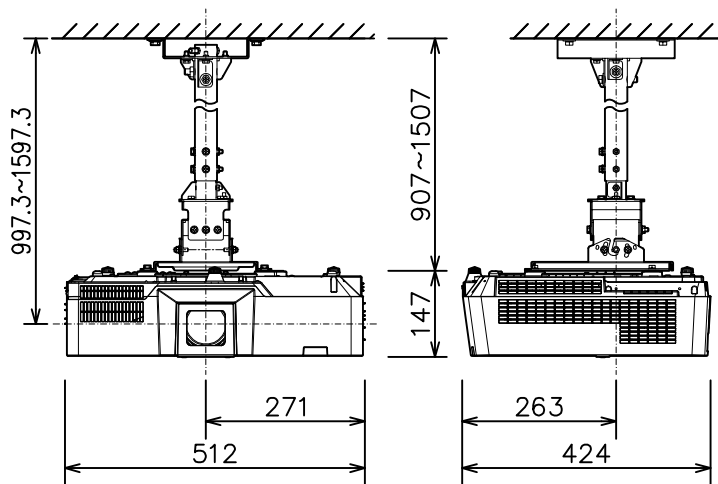

プロジェクター（低天井設置）

MP-WU5503J\_204L\_SET

光出力（明るさ）	5,000lm	
表示方式	3原色透過型液晶シャッター方式（3LCD方式）	
表示素子	0.64型×3枚	
解像度	WUXGA（1,920×1,200）	
スピーカー	16W（モノラル）	
アナログ 入出力端子	コンピュータ入力端子	Dサブ15ピンミニ×2
	ビデオ入力端子	RCA×1
	モニタ出力端子	Dサブ15ピンミニ×1（コンピュータ入力2と兼用）
デジタル 入出力端子	HDMI入力端子	HDMI×2（HDCP対応）
	HDBaseT入力端子	RJ45×1
音声入力端子	ステレオミニ×2、RCA（L,R）×1	
音声出力端子	ステレオミニ×1	
コントロール端子	Dサブ9ピン×1（RS-232C）	
LAN端子	RJ45×1	
ワイヤレス端子	USB-A×1 USBワイヤレスアダプター（別売）接続用	
投写レンズ	手動ズーム（1.7倍）、手動フォーカス	
レンズシフト機能	手動（垂直0～+56.5% 水平±4.6%）	
電源	AC100V（50/60Hz）	
消費電力	370W	
質量（本体）	約8.2kg	
特長 1	レーザー光源プロジェクター	
特長 2	視認性を向上する映像技術 HDCR機能	

プロジェクター（高天井設置）

MP-WU5503J\_304H\_SET

光出力（明るさ）	5,000lm	
表示方式	3原色透過型液晶シャッター方式（3LCD方式）	
表示素子	0.64型×3枚	
解像度	WUXGA（1,920×1,200）	
スピーカー	16W（モノラル）	
アナログ 入出力端子	コンピュータ入力端子	Dサブ15ピンミニ×2
	ビデオ入力端子	RCA×1
	モニタ出力端子	Dサブ15ピンミニ×1（コンピュータ入力2と兼用）
デジタル 入出力端子	HDMI入力端子	HDMI×2（HDCP対応）
	HDBaseT入力端子	RJ45×1
音声入力端子	ステレオミニ×2、RCA（L,R）×1	
音声出力端子	ステレオミニ×1	
コントロール端子	Dサブ9ピン×1（RS-232C）	
LAN端子	RJ45×1	
ワイヤレス端子	USB-A×1 USBワイヤレスアダプター（別売）接続用	
投写レンズ	手動ズーム（1.7倍）、手動フォーカス	
レンズシフト機能	手動（垂直0～+56.5% 水平±4.6%）	
電源	AC100V（50/60Hz）	
消費電力	370W	
質量（本体）	約8.2kg	
特長 1	レーザー光源プロジェクター	
特長 2	視認性を向上する映像技術 HDCR機能	