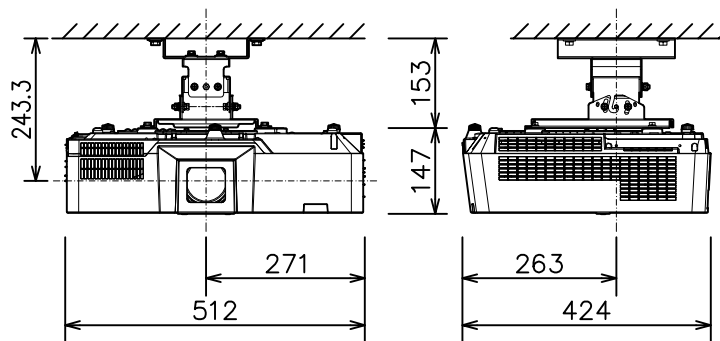

プロジェクター（低天井設置）

MP-WU5503J\_204L\_SET

光出力（明るさ）	5,000lm	
表示方式	3原色透過型液晶シャッター方式（3LCD方式）	
表示素子	0.64型×3枚	
解像度	WUXGA（1,920×1,200）	
スピーカー	16W（モノラル）	
アナログ 入出力端子	コンピュータ入力端子	Dサブ15ピンミニ×2
	ビデオ入力端子	RCA×1
	モニタ出力端子	Dサブ15ピンミニ×1（コンピュータ入力2と兼用）
デジタル 入出力端子	HDMI入力端子	HDMI×2（HDCP対応）
	HDBaseT入力端子	RJ45×1
音声入力端子	ステレオミニ×2、RCA（L,R）×1	
音声出力端子	ステレオミニ×1	
コントロール端子	Dサブ9ピン×1（RS-232C）	
LAN端子	RJ45×1	
ワイヤレス端子	USB-A×1 USBワイヤレスアダプター（別売）接続用	
投写レンズ	手動ズーム（1.7倍）、手動フォーカス	
レンズシフト機能	手動（垂直0～+56.5% 水平±4.6%）	
電源	AC100V（50/60Hz）	
消費電力	370W	
質量（本体）	約8.2kg	
特長 1	レーザー光源プロジェクター	
特長 2	視認性を向上する映像技術 HDCR機能	

プロジェクター（高天井設置）

MP-WU5503J\_304H\_SET

光出力（明るさ）	5,000lm	
表示方式	3原色透過型液晶シャッター方式（3LCD方式）	
表示素子	0.64型×3枚	
解像度	WUXGA（1,920×1,200）	
スピーカー	16W（モノラル）	
アナログ 入出力端子	コンピュータ入力端子	Dサブ15ピンミニ×2
	ビデオ入力端子	RCA×1
	モニタ出力端子	Dサブ15ピンミニ×1（コンピュータ入力2と兼用）
デジタル 入出力端子	HDMI入力端子	HDMI×2（HDCP対応）
	HDBaseT入力端子	RJ45×1
音声入力端子	ステレオミニ×2、RCA（L,R）×1	
音声出力端子	ステレオミニ×1	
コントロール端子	Dサブ9ピン×1（RS-232C）	
LAN端子	RJ45×1	
ワイヤレス端子	USB-A×1 USBワイヤレスアダプター（別売）接続用	
投写レンズ	手動ズーム（1.7倍）、手動フォーカス	
レンズシフト機能	手動（垂直0～+56.5% 水平±4.6%）	
電源	AC100V（50/60Hz）	
消費電力	370W	
質量（本体）	約8.2kg	
特長 1	レーザー光源プロジェクター	
特長 2	視認性を向上する映像技術 HDCR機能	