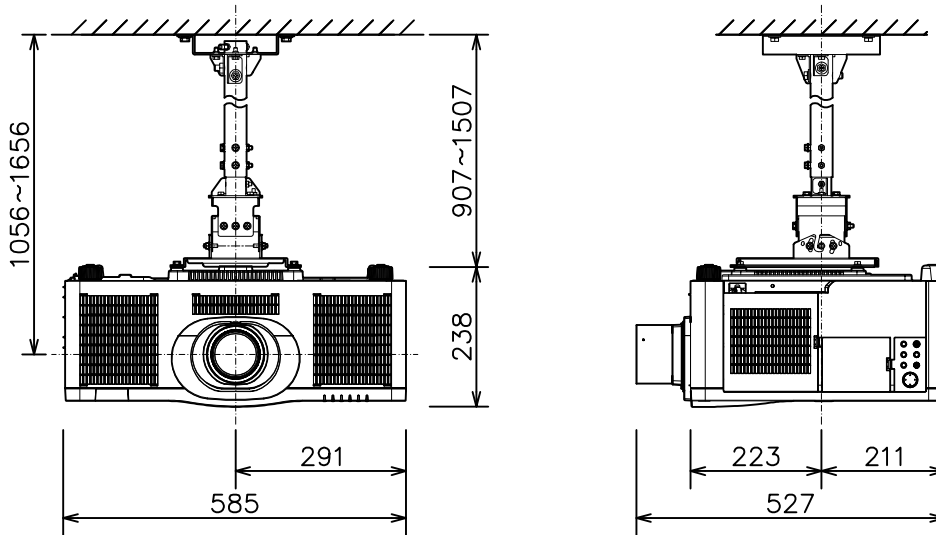

プロジェクター（高天井設置）

MP-WU8101WJ（白）/BJ（黒）_304H_SET_FL-701

光出力（明るさ）	10,000lm
表示方式	3原色透過型液晶シャッター方式（3LCD方式）
表示素子	0.76型×3枚
解像度	WUXGA（1,920×1,200）
コンピュータ入力端子	Dサブ15ピンミニ×1
デジタル入力端子	HDMI×2、HDBaseT×1 3G-SDI×1、DisplayPort×1
ビデオ入力端子	RCA×1
モニター出力端子	アナログ（Dサブ15ピンミニ）×1 デジタル（HDMI）×1
音声入出力端子	入力×2、出力×1
コントロール端子	Dサブ9ピン×1（RS-232C）
LAN端子	RJ45×1
ワイヤレス端子	USB-A×1 USBワイヤレスアダプター（別売）接続用
リモートコントロール信号端子	入力：ステレオミニ×1、出力：ステレオミニ×1
投写レンズ	電動フォーカス
レンズシフト機能	電動（垂直±6.9% 水平±4.3%）
電源	AC100V（50/60Hz）
消費電力	720W
質量（本体）	約19.7kg（レンズ含む）
特長 1	レーザー光源プロジェクター
特長 2	視認性を向上する映像技術 HDCR機能