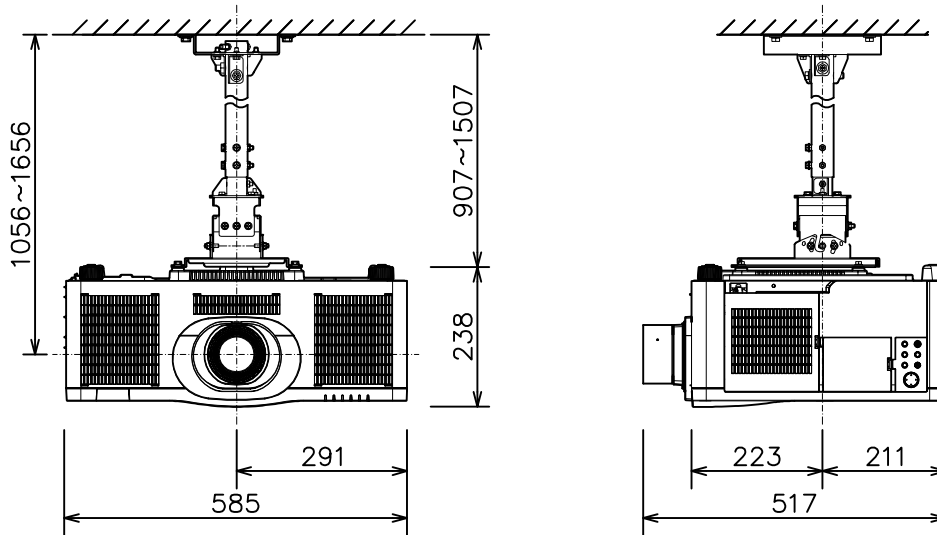

プロジェクター（高天井設置）

MP-WU8101WJ（白）/BJ（黒）_304H_SET_SL-712

光出力（明るさ）	10,000lm
表示方式	3原色透過型液晶シャッター方式（3LCD方式）
表示素子	0.76型×3枚
解像度	WUXGA（1,920×1,200）
コンピュータ入力端子	Dサブ15ピンミニ×1
デジタル入力端子	HDMI×2、HDBaseT×1 3G-SDI×1、DisplayPort×1
ビデオ入力端子	RCA×1
モニター出力端子	アナログ（Dサブ15ピンミニ）×1 デジタル（HDMI）×1
音声入出力端子	入力×2、出力×1
コントロール端子	Dサブ9ピン×1（RS-232C）
LAN端子	RJ45×1
ワイヤレス端子	USB-A×1 USBワイヤレスアダプター（別売）接続用
リモートコントロール信号端子	入力：ステレオミニ×1、出力：ステレオミニ×1
投写レンズ	電動ズーム（1.5倍）、電動フォーカス
レンズシフト機能	電動（垂直-16.7~+52.5% 水平±10%）
電源	AC100V（50/60Hz）
消費電力	720W
質量（本体）	約19.3kg（レンズ含む）
特長 1	レーザー光源プロジェクター
特長 2	視認性を向上する映像技術 HDCR機能