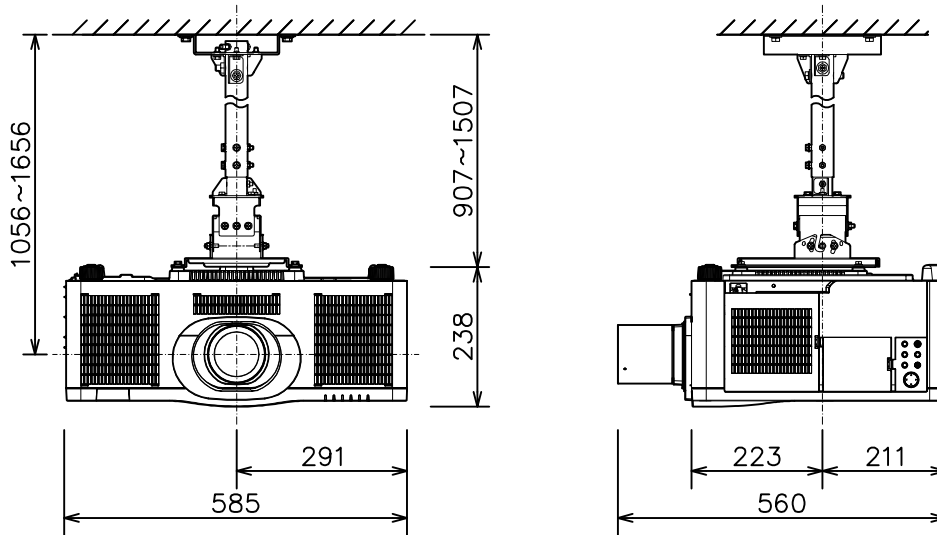

# プロジェクター（高天井設置）

MP-WU8101WJ（白）/BJ（黒）\_304H\_SET\_UL-705

光出力（明るさ）	10,000lm
表示方式	3原色透過型液晶シャッター方式（3LCD方式）
表示素子	0.76型×3枚
解像度	WUXGA（1,920×1,200）
コンピュータ入力端子	Dサブ15ピンミニ×1
デジタル入力端子	HDMI×2、HDBaseT×1 3G-SDI×1、DisplayPort×1
ビデオ入力端子	RCA×1
モニター出力端子	アナログ（Dサブ15ピンミニ）×1 デジタル（HDMI）×1
音声入出力端子	入力×2、出力×1
コントロール端子	Dサブ9ピン×1（RS-232C）
LAN端子	RJ45×1
ワイヤレス端子	USB-A×1 USBワイヤレスアダプター（別売）接続用
リモートコントロール信号端子	入力：ステレオミニ×1、出力：ステレオミニ×1
投写レンズ	電動ズーム（1.7倍）、電動フォーカス
レンズシフト機能	電動（垂直-16.7~+52.5% 水平±10%）
電源	AC100V（50/60Hz）
消費電力	720W
質量（本体）	約20.2kg（レンズ含む）
特長 1	レーザー光源プロジェクター
特長 2	視認性を向上する映像技術 HDCR機能