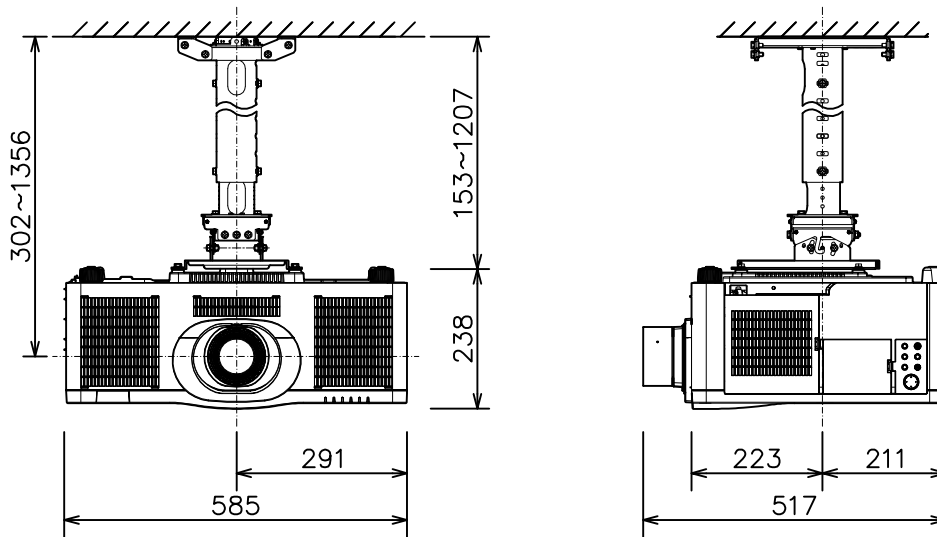

プロジェクター（高天井設置）

MP-WU8101WJ（白）/BJ（黒）_314H_SET_SL-712

光出力（明るさ）	10,000lm
表示方式	3原色透過型液晶シャッター方式（3LCD方式）
表示素子	0.76型×3枚
解像度	WUXGA（1,920×1,200）
コンピュータ入力端子	Dサブ15ピンミニ×1
デジタル入力端子	HDMI×2、HDBaseT×1 3G-SDI×1、DisplayPort×1
ビデオ入力端子	RCA×1
モニター出力端子	アナログ（Dサブ15ピンミニ）×1 デジタル（HDMI）×1
音声入出力端子	入力×2、出力×1
コントロール端子	Dサブ9ピン×1（RS-232C）
LAN端子	RJ45×1
ワイヤレス端子	USB-A×1 USBワイヤレスアダプター（別売）接続用
リモートコントロール信号端子	入力：ステレオミニ×1、出力：ステレオミニ×1
投写レンズ	電動ズーム（1.5倍）、電動フォーカス
レンズシフト機能	電動（垂直-16.7~+52.5% 水平±10%）
電源	AC100V（50/60Hz）
消費電力	720W
質量（本体）	約19.3kg（レンズ含む）
特長 1	レーザー光源プロジェクター
特長 2	視認性を向上する映像技術 HDCR機能