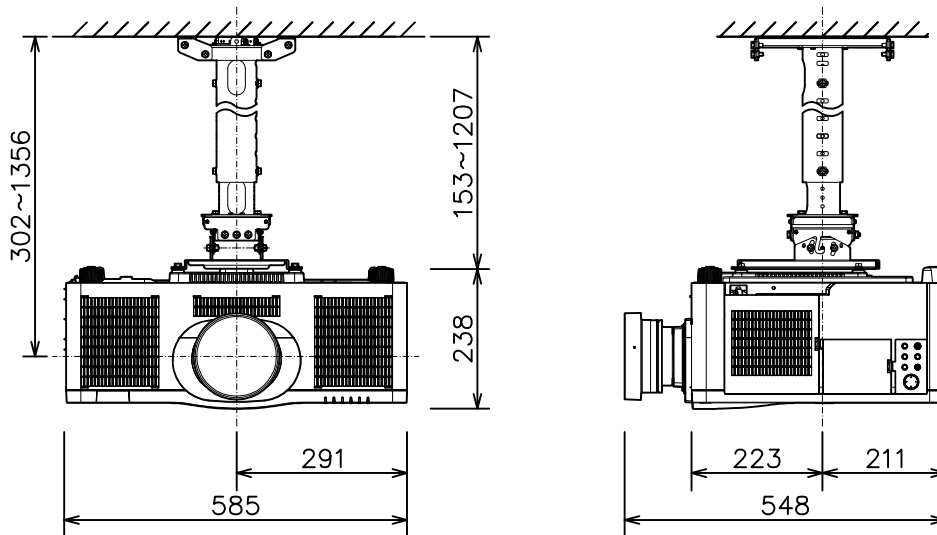

プロジェクター（高天井設置）

MP-WU8101WJ（白）/BJ（黒）_314H_SET_USL-701

光出力（明るさ）	10,000lm
表示方式	3原色透過型液晶シャッター方式（3LCD方式）
表示素子	0.76型×3枚
解像度	WUXGA（1,920×1,200）
コンピュータ入力端子	Dサブ15ピンミニ×1
デジタル入力端子	HDMI×2、HDBaseT×1 3G-SDI×1、DisplayPort×1
ビデオ入力端子	RCA×1
モニター出力端子	アナログ（Dサブ15ピンミニ）×1 デジタル（HDMI）×1
音声入出力端子	入力×2、出力×1
コントロール端子	Dサブ9ピン×1（RS-232C）
LAN端子	RJ45×1
ワイヤレス端子	USB-A×1 USBワイヤレスアダプター（別売）接続用
リモートコントロール信号端子	入力：ステレオミニ×1、出力：ステレオミニ×1
投写レンズ	電動ズーム（1.3倍）、電動フォーカス
レンズシフト機能	電動（垂直-16.7~+52.5% 水平±10%）
電源	AC100V（50/60Hz）
消費電力	720W
質量（本体）	約20.4kg（レンズ含む）
特長 1	レーザー光源プロジェクター
特長 2	視認性を向上する映像技術 HDCR機能