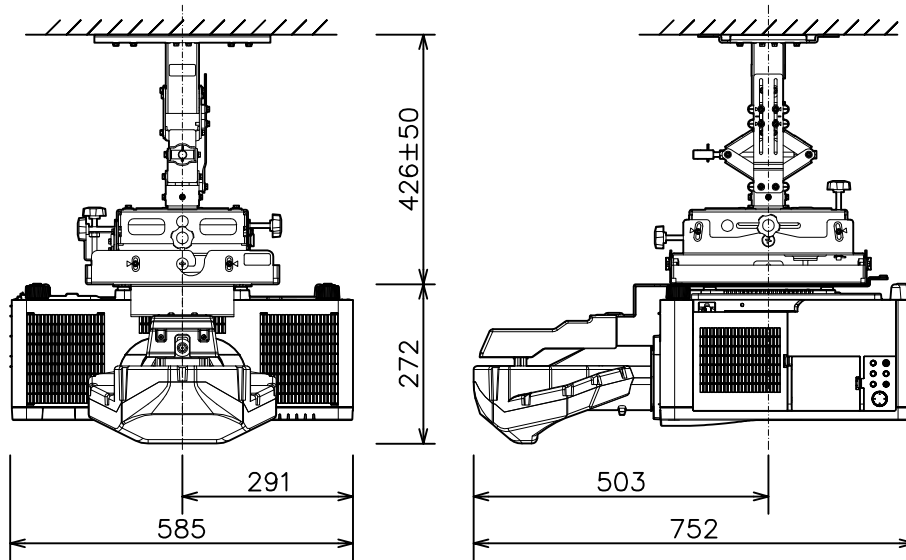

# プロジェクター（天井設置）

MP-WU8101WJ（白）/BJ（黒）\_404U\_SET\_FL-720

光出力（明るさ）	10,000lm
表示方式	3原色透過型液晶シャッター方式（3LCD方式）
表示素子	0.76型×3枚
解像度	WUXGA（1,920×1,200）
コンピュータ入力端子	Dサブ15ピンミニ×1
デジタル入力端子	HDMI×2、HDBaseT×1 3G-SDI×1、DisplayPort×1
ビデオ入力端子	RCA×1
モニタ出力端子	アナログ（Dサブ15ピンミニ）×1 デジタル（HDMI）×1
音声入出力端子	入力×2、出力×1
コントロール端子	Dサブ9ピン×1（RS-232C）
LAN端子	RJ45×1
ワイヤレス端子	USB-A×1 USBワイヤレスアダプター（別売）接続用
リモートコントロール信号端子	入力：ステレオミニ×1、出力：ステレオミニ×1
投写レンズ	電動フォーカス
レンズシフト機能	電動（垂直+82～+88% 水平±5%）
電源	AC100V（50/60Hz）
消費電力	720W
質量（本体）	約25.0kg（レンズ含む）
特長 1	レーザー光源プロジェクター
特長 2	視認性を向上する映像技術 HDCR機能