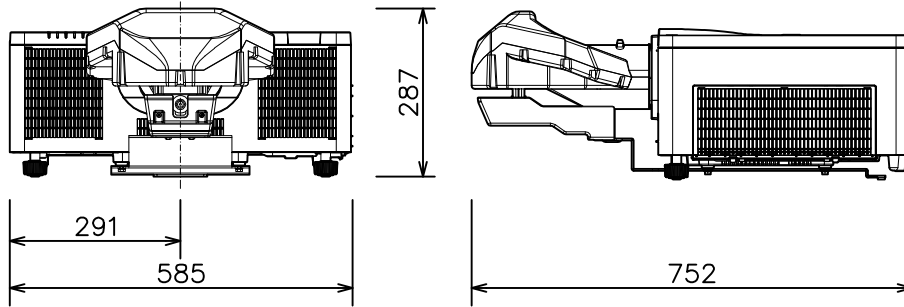

プロジェクター

MP-WU8101WJ (白) /BJ (黒) \_FL-720

光出力(明るさ)	10,000lm
表示方式	3原色透過型液晶シャッター方式(3LCD方式)
表示素子	0.76型×3枚
解像度	WUXGA(1,920×1,200)
コンピュータ入力端子	Dサブ15ピンミニ×1
デジタル入力端子	HDMI×2、HDBaseT×1 3G-SDI×1、DisplayPort×1
ビデオ入力端子	RCA×1
モニター出力端子	アナログ(Dサブ15ピンミニ)×1 デジタル(HDMI)×1
音声入出力端子	入力×2、出力×1
コントロール端子	Dサブ9ピン×1(RS-232C)
LAN端子	RJ45×1
ワイヤレス端子	USB-A×1 USBワイヤレスアダプター(別売)接続用
リモートコントロール信号端子	入力:ステレオミニ×1、出力:ステレオミニ×1
投写レンズ	電動フォーカス
レンズシフト機能	電動(垂直+82~+88% 水平±5%)
電源	AC100V(50/60Hz)
消費電力	720W
質量(本体)	約25.0kg(レンズ含む)
特長1	レーザー光源プロジェクター
特長2	視認性を向上する映像技術 HDCR機能