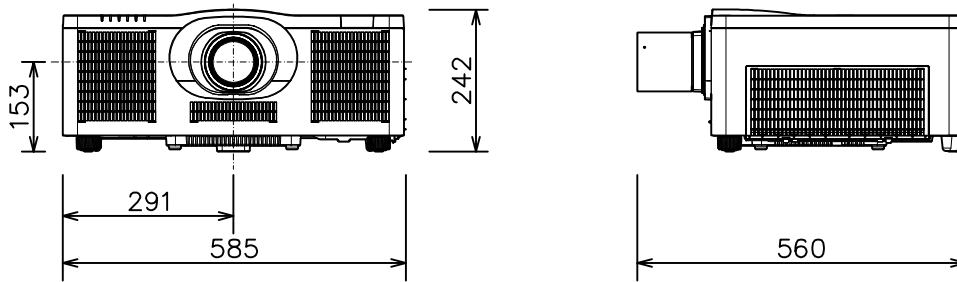

プロジェクター

MP-WU8101WJ(白)/BJ(黒)\_LL-704

光出力(明るさ)	10,000lm
表示方式	3原色透過型液晶シャッター方式(3LCD方式)
表示素子	0.76型×3枚
解像度	WUXGA(1,920×1,200)
コンピュータ入力端子	Dサブ15ピンミニ×1
デジタル入力端子	HDMI×2、HDBaseT×1 3G-SDI×1、DisplayPort×1
ビデオ入力端子	RCA×1
モニター出力端子	アナログ(Dサブ15ピンミニ)×1 デジタル(HDMI)×1
音声入出力端子	入力×2、出力×1
コントロール端子	Dサブ9ピン×1(RS-232C)
LAN端子	RJ45×1
ワイヤレス端子	USB-A×1 USBワイヤレスアダプター(別売)接続用
リモートコントロール信号端子	入力:ステレオミニ×1、出力:ステレオミニ×1
投写レンズ	電動ズーム(1.7倍)、電動フォーカス
レンズシフト機能	電動(垂直-16.7~+52.5% 水平±10%)
電源	AC100V(50/60Hz)
消費電力	720W
質量(本体)	約20.1kg(レンズ含む)
特長1	レーザー光源プロジェクター
特長2	視認性を向上する映像技術 HDCR機能