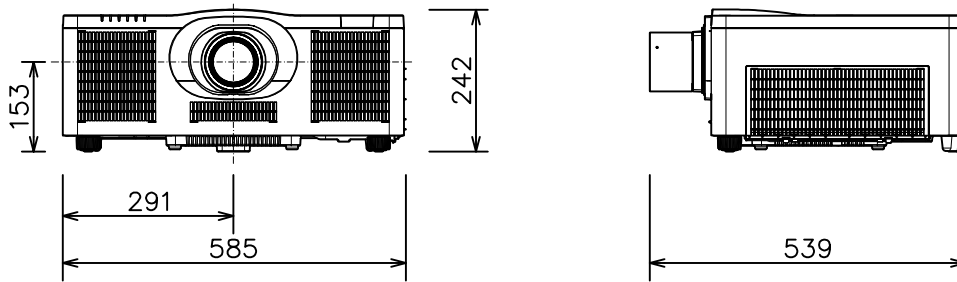

プロジェクター

MP-WU8101WJ (白) /BJ (黒) _ML-713

光出力(明るさ)	10,000lm
表示方式	3原色透過型液晶シャッター方式(3LCD方式)
表示素子	0.76型×3枚
解像度	WUXGA(1,920×1,200)
コンピュータ入力端子	Dサブ15ピンミニ×1
デジタル入力端子	HDMI×2、HDBaseT×1 3G-SDI×1、DisplayPort×1
ビデオ入力端子	RCA×1
モニター出力端子	アナログ(Dサブ15ピンミニ)×1 デジタル(HDMI)×1
音声入出力端子	入力×2、出力×1
コントロール端子	Dサブ9ピン×1(RS-232C)
LAN端子	RJ45×1
ワイヤレス端子	USB-A×1 USBワイヤレスアダプター(別売)接続用
リモートコントロール信号端子	入力:ステレオミニ×1、出力:ステレオミニ×1
投写レンズ	電動ズーム(1.7倍)、電動フォーカス
レンズシフト機能	電動(垂直-16.7~+56.5% 水平±10%)
電源	AC100V(50/60Hz)
消費電力	720W
質量(本体)	約19.5kg(レンズ含む)
特長1	レーザー光源プロジェクター
特長2	視認性を向上する映像技術 HDCR機能