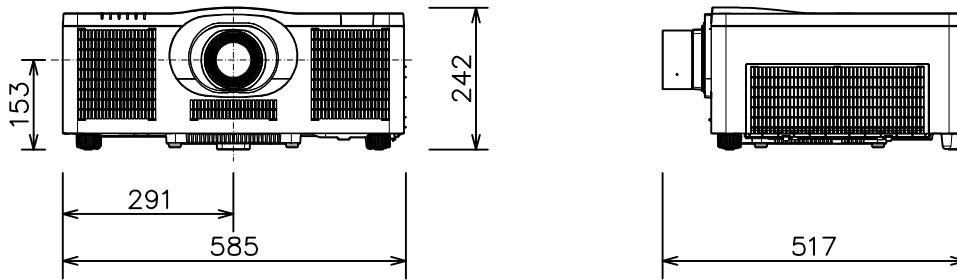

プロジェクター

MP-WU8101WJ(白)/BJ(黒)_SL-712

光出力(明るさ)	10,000lm
表示方式	3原色透過型液晶シャッター方式(3LCD方式)
表示素子	0.76型×3枚
解像度	WUXGA(1,920×1,200)
コンピュータ入力端子	Dサブ15ピンミニ×1
デジタル入力端子	HDMI×2、HDBaseT×1 3G-SDI×1、DisplayPort×1
ビデオ入力端子	RCA×1
モニター出力端子	アナログ(Dサブ15ピンミニ)×1 デジタル(HDMI)×1
音声入出力端子	入力×2、出力×1
コントロール端子	Dサブ9ピン×1(RS-232C)
LAN端子	RJ45×1
ワイヤレス端子	USB-A×1 USBワイヤレスアダプター(別売)接続用
リモートコントロール信号端子	入力:ステレオミニ×1、出力:ステレオミニ×1
投写レンズ	電動ズーム(1.5倍)、電動フォーカス
レンズシフト機能	電動(垂直-16.7~+52.5% 水平±10%)
電源	AC100V(50/60Hz)
消費電力	720W
質量(本体)	約19.3kg(レンズ含む)
特長1	レーザー光源プロジェクター
特長2	視認性を向上する映像技術 HDCR機能