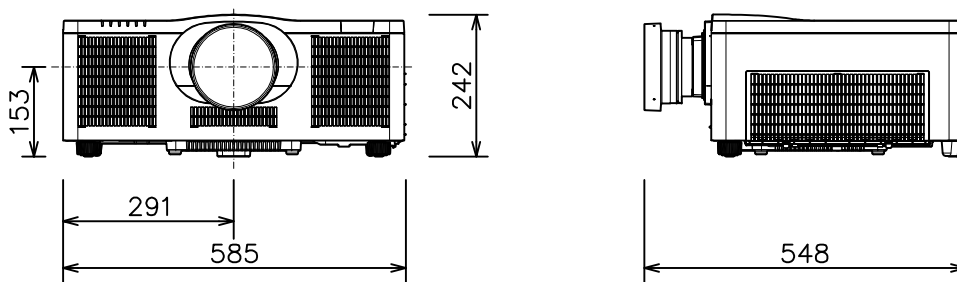

プロジェクター

MP-WU8101WJ(白)/BJ(黒)_USL-701

光出力(明るさ)	10,000lm
表示方式	3原色透過型液晶シャッター方式(3LCD方式)
表示素子	0.76型×3枚
解像度	WUXGA(1,920×1,200)
コンピュータ入力端子	Dサブ15ピンミニ×1
デジタル入力端子	HDMI×2、HDBaseT×1 3G-SDI×1、DisplayPort×1
ビデオ入力端子	RCA×1
モニター出力端子	アナログ(Dサブ15ピンミニ)×1 デジタル(HDMI)×1
音声入出力端子	入力×2、出力×1
コントロール端子	Dサブ9ピン×1(RS-232C)
LAN端子	RJ45×1
ワイヤレス端子	USB-A×1 USBワイヤレスアダプター(別売)接続用
リモートコントロール信号端子	入力:ステレオミニ×1、出力:ステレオミニ×1
投写レンズ	電動ズーム(1.3倍)、電動フォーカス
レンズシフト機能	電動(垂直-16.7~+52.5% 水平±10%)
電源	AC100V(50/60Hz)
消費電力	720W
質量(本体)	約20.4kg(レンズ含む)
特長1	レーザー光源プロジェクター
特長2	視認性を向上する映像技術 HDCR機能