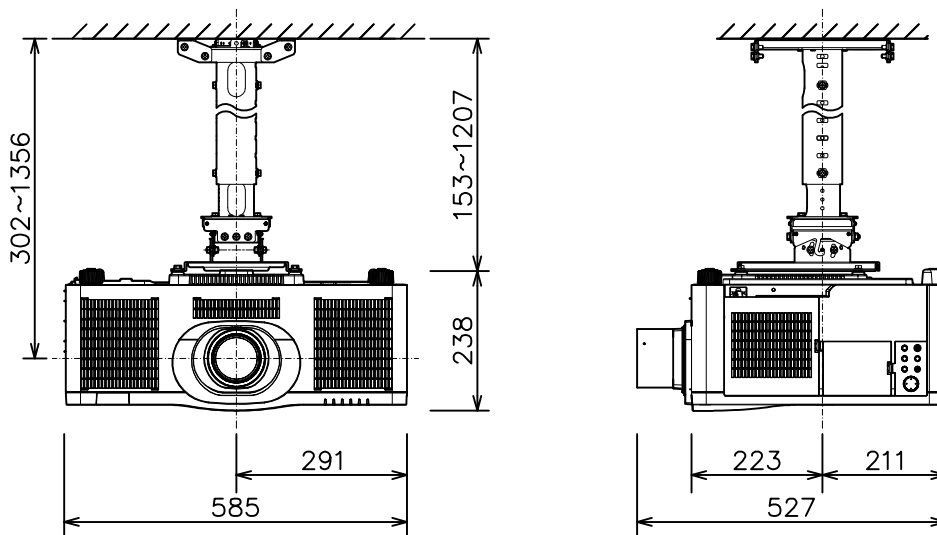

プロジェクター（高天井設置）

MP-WU8701WJ\_314H\_SET\_FL-701

光出力(明るさ)	7,000lm
表示方式	3原色透過型液晶シャッター方式(3LCD方式)
表示素子	0.76型×3枚
解像度	WUXGA(1,920×1,200)
コンピュータ入力端子	Dサブ15ピンミニ×1
デジタル入力端子	HDMI×2、HDBaseT×1 DisplayPort×1
ビデオ入力端子	RCA×1
モニター出力端子	アナログ(Dサブ15ピンミニ)×1 デジタル(HDMI)×1
音声入出力端子	入力×2、出力×1
コントロール端子	Dサブ9ピン×1(RS-232C)
LAN端子	RJ45×1
ワイヤレス端子	USB-A×1 USBワイヤレスアダプター(別売)接続用
リモートコントロール信号端子	入力:ステレオミニ×1、出力:ステレオミニ×1
投写レンズ	電動フォーカス
レンズシフト機能	電動(垂直±6.9% 水平±4.3%)
電源	AC100V(50/60Hz)
消費電力	520W
質量(本体)	約19.3kg(レンズ含む)
特長1	レーザー光源プロジェクター
特長2	視認性を向上する映像技術 HDCR機能