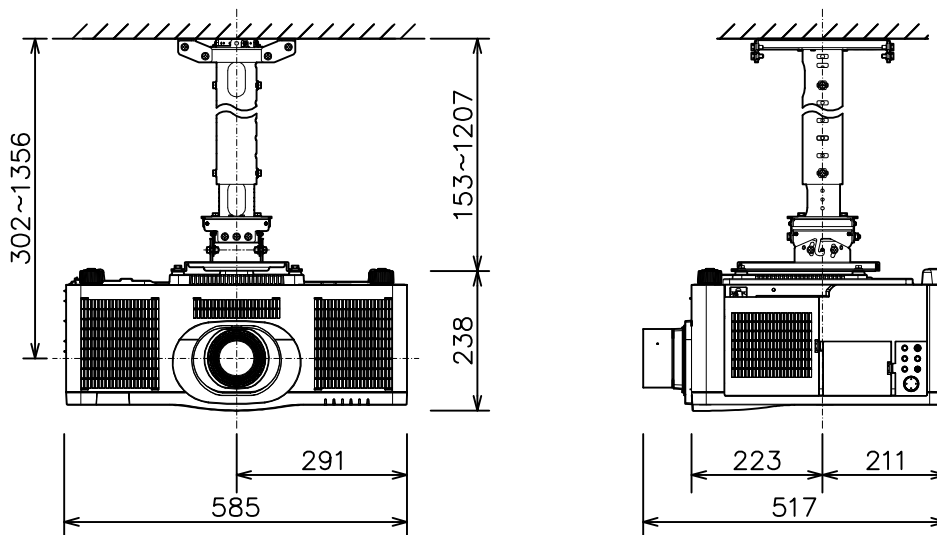

プロジェクター（高天井設置）

MP-WU8701WJ\_314H\_SET\_SL-712

光出力(明るさ)	7,000lm
表示方式	3原色透過型液晶シャッター方式(3LCD方式)
表示素子	0.76型×3枚
解像度	WUXGA(1,920×1,200)
コンピュータ入力端子	Dサブ15ピンミニ×1
デジタル入力端子	HDMI×2、HDBaseT×1 DisplayPort×1
ビデオ入力端子	RCA×1
モニター出力端子	アナログ(Dサブ15ピンミニ)×1 デジタル(HDMI)×1
音声入出力端子	入力×2、出力×1
コントロール端子	Dサブ9ピン×1(RS-232C)
LAN端子	RJ45×1
ワイヤレス端子	USB-A×1 USBワイヤレスアダプター(別売)接続用
リモートコントロール信号端子	入力:ステレオミニ×1、出力:ステレオミニ×1
投写レンズ	電動ズーム(1.5倍)、電動フォーカス
レンズシフト機能	電動(垂直-16.7~+52.5% 水平±10%)
電源	AC100V(50/60Hz)
消費電力	520W
質量(本体)	約18.9kg(レンズ含む)
特長1	レーザー光源プロジェクター
特長2	視認性を向上する映像技術 HDCR機能