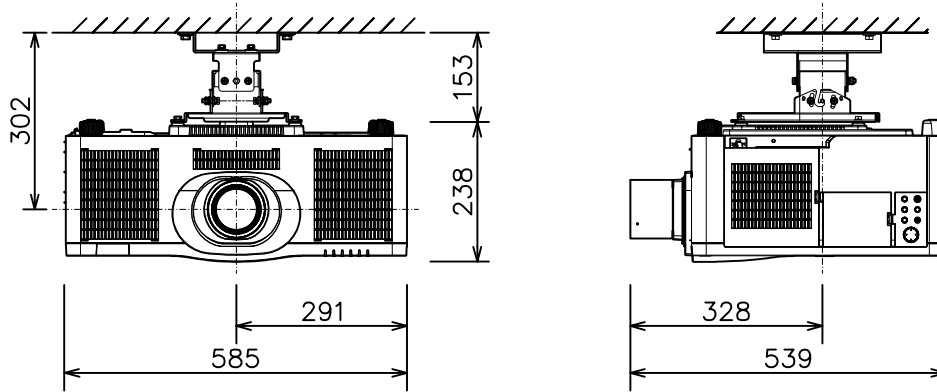

プロジェクター（低天井設置）

MP-WU8801WJ（白）/BJ（黒）_204L_SET_ML-713

光出力（明るさ）	8,000lm
表示方式	3原色透過型液晶シャッター方式（3LCD方式）
表示素子	0.76型×3枚
解像度	WUXGA（1,920×1,200）
コンピュータ入力端子	Dサブ15ピンミニ×1
デジタル入力端子	HDMI×2、HDBaseT×1 3G-SDI×1、DisplayPort×1
ビデオ入力端子	RCA×1
モニター出力端子	アナログ（Dサブ15ピンミニ）×1 デジタル（HDMI）×1
音声入出力端子	入力×2、出力×1
コントロール端子	Dサブ9ピン×1（RS-232C）
LAN端子	RJ45×1
ワイヤレス端子	USB-A×1 USBワイヤレスアダプター（別売）接続用
リモートコントロール信号端子	入力：ステレオミニ×1、出力：ステレオミニ×1
投写レンズ	電動ズーム（1.7倍）、電動フォーカス
レンズシフト機能	電動（垂直-16.7～+56.5% 水平±10%）
電源	AC100V（50/60Hz）
消費電力	580W
質量（本体）	約19.1kg（レンズ含む）
特長 1	レーザー光源プロジェクター
特長 2	視認性を向上する映像技術 HDCR機能