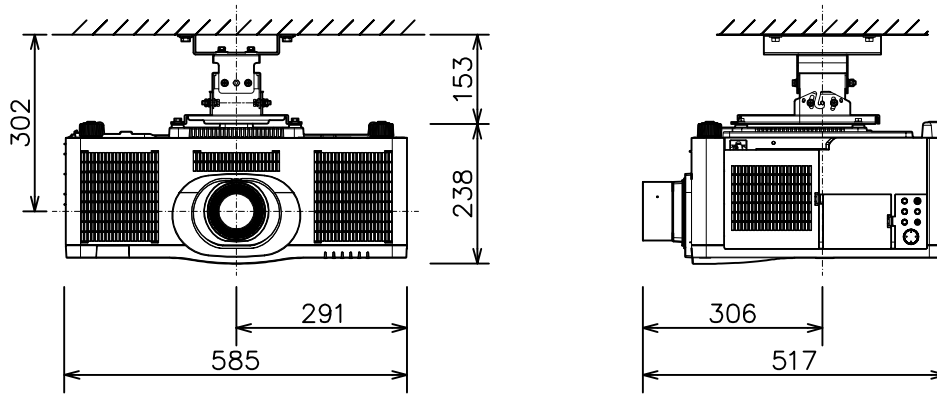

プロジェクター（低天井設置）

MP-WU8801WJ（白）/BJ（黒）\_204L\_SET\_SL-712

光出力（明るさ）	8,000lm
表示方式	3原色透過型液晶シャッター方式（3LCD方式）
表示素子	0.76型×3枚
解像度	WUXGA（1,920×1,200）
コンピュータ入力端子	Dサブ15ピンミニ×1
デジタル入力端子	HDMI×2、HDBaseT×1 3G-SDI×1、DisplayPort×1
ビデオ入力端子	RCA×1
モニター出力端子	アナログ（Dサブ15ピンミニ）×1 デジタル（HDMI）×1
音声入出力端子	入力×2、出力×1
コントロール端子	Dサブ9ピン×1（RS-232C）
LAN端子	RJ45×1
ワイヤレス端子	USB-A×1 USBワイヤレスアダプター（別売）接続用
リモートコントロール信号端子	入力：ステレオミニ×1、出力：ステレオミニ×1
投写レンズ	電動ズーム（1.5倍）、電動フォーカス
レンズシフト機能	電動（垂直-16.7～+52.5% 水平±10%）
電源	AC100V（50/60Hz）
消費電力	580W
質量（本体）	約18.9kg（レンズ含む）
特長 1	レーザー光源プロジェクター
特長 2	視認性を向上する映像技術 HDCR機能