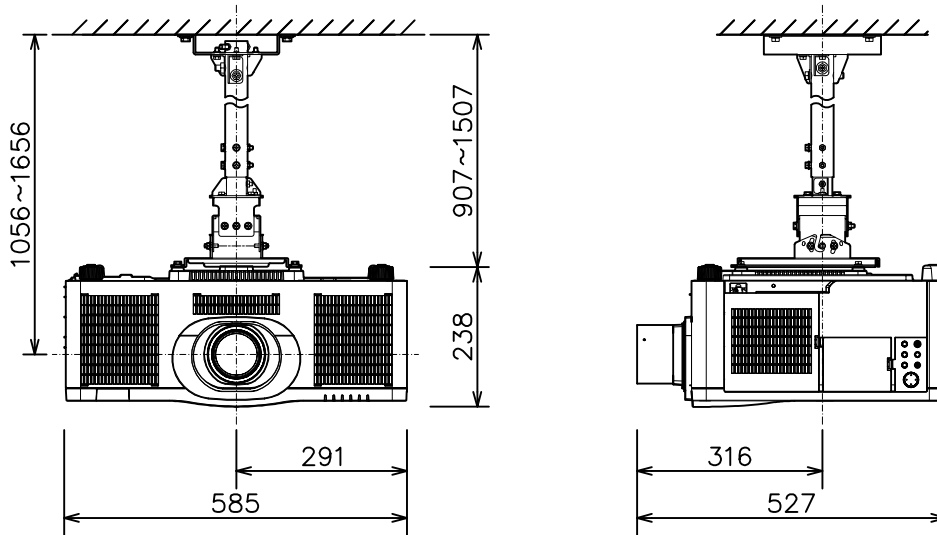

プロジェクター（高天井設置）

MP-WU8801WJ（白）/BJ（黒）_304H_SET_FL-701

| | |
|----------------|--|
| 光出力（明るさ） | 8,000lm |
| 表示方式 | 3原色透過型液晶シャッター方式（3LCD方式） |
| 表示素子 | 0.76型×3枚 |
| 解像度 | WUXGA（1,920×1,200） |
| コンピュータ入力端子 | Dサブ15ピンミニ×1 |
| デジタル入力端子 | HDMI×2、HDBaseT×1 3G-SDI×1、DisplayPort×1 |
| ビデオ入力端子 | RCA×1 |
| モニター出力端子 | アナログ（Dサブ15ピンミニ）×1 デジタル（HDMI）×1 |
| 音声入出力端子 | 入力×2、出力×1 |
| コントロール端子 | Dサブ9ピン×1（RS-232C） |
| LAN端子 | RJ45×1 |
| ワイヤレス端子 | USB-A×1 USBワイヤレスアダプター（別売）接続用 |
| リモートコントロール信号端子 | 入力：ステレオミニ×1、出力：ステレオミニ×1 |
| 投写レンズ | 電動フォーカス |
| レンズシフト機能 | 電動（垂直±6.9% 水平±4.3%） |
| 電源 | AC100V（50/60Hz） |
| 消費電力 | 580W |
| 質量（本体） | 約19.3kg（レンズ含む） |
| 特長 1 | レーザー光源プロジェクター |
| 特長 2 | 視認性を向上する映像技術 HDCR機能 |