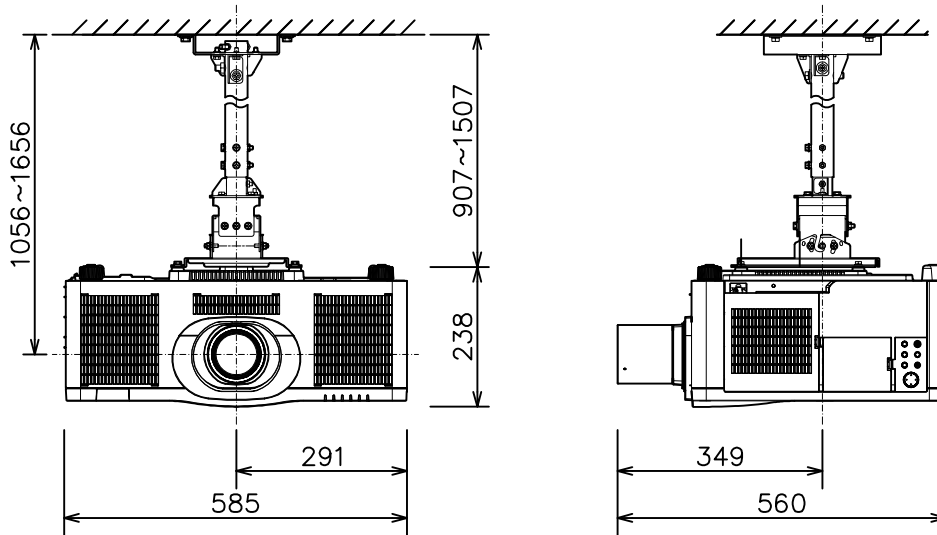

# プロジェクター（高天井設置）

MP-WU8801WJ（白）/BJ（黒）\_304H\_SET\_LL-704

光出力（明るさ）	8,000lm
表示方式	3原色透過型液晶シャッター方式（3LCD方式）
表示素子	0.76型×3枚
解像度	WUXGA（1,920×1,200）
コンピュータ入力端子	Dサブ15ピンミニ×1
デジタル入力端子	HDMI×2、HDBaseT×1 3G-SDI×1、DisplayPort×1
ビデオ入力端子	RCA×1
モニター出力端子	アナログ（Dサブ15ピンミニ）×1 デジタル（HDMI）×1
音声入出力端子	入力×2、出力×1
コントロール端子	Dサブ9ピン×1（RS-232C）
LAN端子	RJ45×1
ワイヤレス端子	USB-A×1 USBワイヤレスアダプター（別売）接続用
リモートコントロール信号端子	入力：ステレオミニ×1、出力：ステレオミニ×1
投写レンズ	電動ズーム（1.7倍）、電動フォーカス
レンズシフト機能	電動（垂直-16.7~+52.5% 水平±10%）
電源	AC100V（50/60Hz）
消費電力	580W
質量（本体）	約19.7kg（レンズ含む）
特長 1	レーザー光源プロジェクター
特長 2	視認性を向上する映像技術 HDCR機能