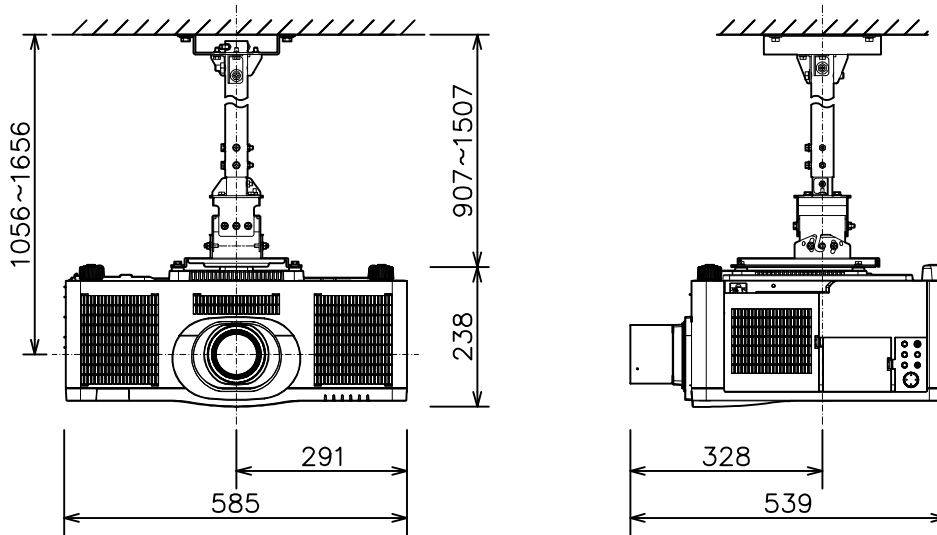

プロジェクター（高天井設置）

MP-WU8801WJ（白）/BJ（黒）_304H_SET_ML-713

光出力（明るさ）	8,000lm
表示方式	3原色透過型液晶シャッター方式（3LCD方式）
表示素子	0.76型×3枚
解像度	WUXGA（1,920×1,200）
コンピュータ入力端子	Dサブ15ピンミニ×1
デジタル入力端子	HDMI×2、HDBaseT×1 3G-SDI×1、DisplayPort×1
ビデオ入力端子	RCA×1
モニター出力端子	アナログ（Dサブ15ピンミニ）×1 デジタル（HDMI）×1
音声入出力端子	入力×2、出力×1
コントロール端子	Dサブ9ピン×1（RS-232C）
LAN端子	RJ45×1
ワイヤレス端子	USB-A×1 USBワイヤレスアダプター（別売）接続用
リモートコントロール信号端子	入力：ステレオミニ×1、出力：ステレオミニ×1
投写レンズ	電動ズーム（1.7倍）、電動フォーカス
レンズシフト機能	電動（垂直-16.7~+56.5% 水平±10%）
電源	AC100V（50/60Hz）
消費電力	580W
質量（本体）	約19.1kg（レンズ含む）
特長 1	レーザー光源プロジェクター
特長 2	視認性を向上する映像技術 HDCR機能