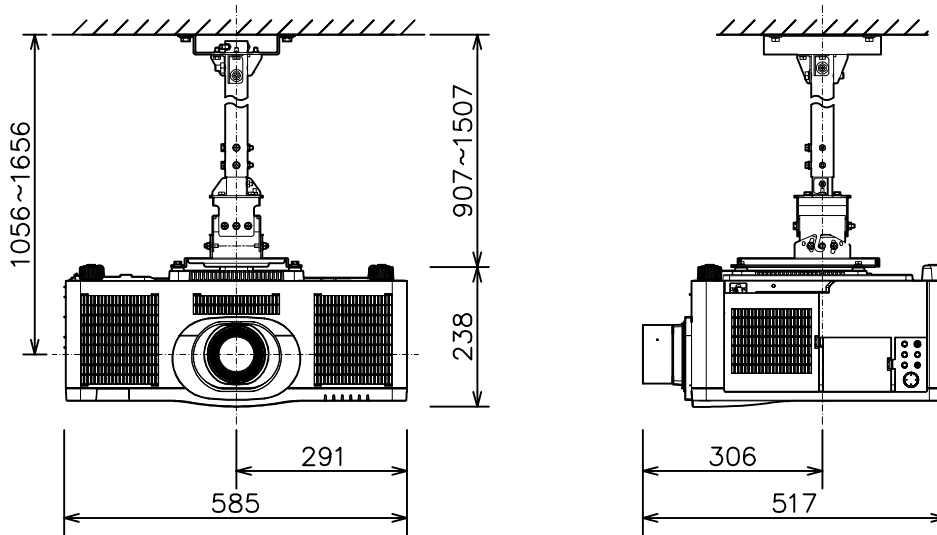

プロジェクター（高天井設置）

MP-WU8801WJ（白）/BJ（黒）_304H_SET_SL-712

光出力（明るさ）	8,000lm
表示方式	3原色透過型液晶シャッター方式（3LCD方式）
表示素子	0.76型×3枚
解像度	WUXGA（1,920×1,200）
コンピュータ入力端子	Dサブ15ピンミニ×1
デジタル入力端子	HDMI×2、HDBaseT×1 3G-SDI×1、DisplayPort×1
ビデオ入力端子	RCA×1
モニター出力端子	アナログ（Dサブ15ピンミニ）×1 デジタル（HDMI）×1
音声入出力端子	入力×2、出力×1
コントロール端子	Dサブ9ピン×1（RS-232C）
LAN端子	RJ45×1
ワイヤレス端子	USB-A×1 USBワイヤレスアダプター（別売）接続用
リモートコントロール信号端子	入力：ステレオミニ×1、出力：ステレオミニ×1
投写レンズ	電動ズーム（1.5倍）、電動フォーカス
レンズシフト機能	電動（垂直-16.7~+52.5% 水平±10%）
電源	AC100V（50/60Hz）
消費電力	580W
質量（本体）	約18.9kg（レンズ含む）
特長 1	レーザー光源プロジェクター
特長 2	視認性を向上する映像技術 HDCR機能