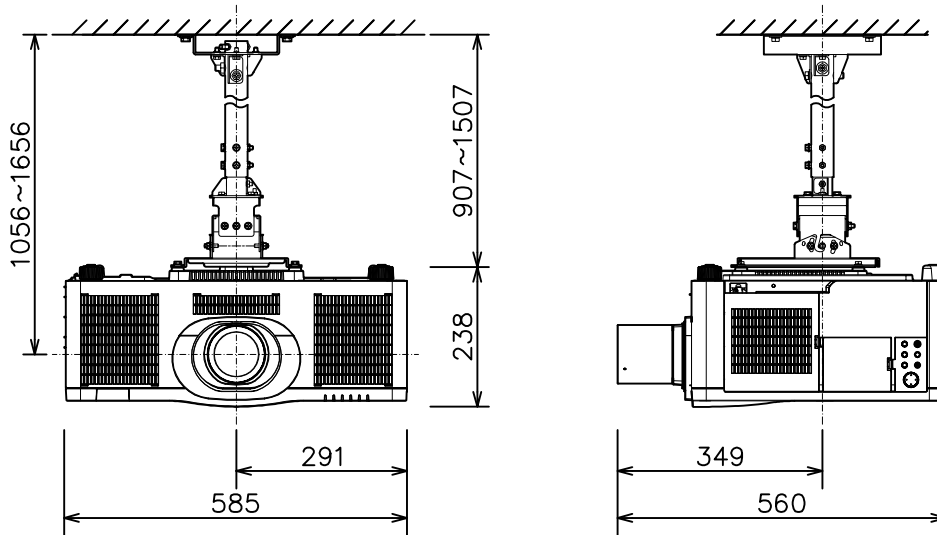

プロジェクター（高天井設置）

MP-WU8801WJ（白）/BJ（黒）_304H_SET_UL-705

光出力（明るさ）	8,000lm
表示方式	3原色透過型液晶シャッター方式（3LCD方式）
表示素子	0.76型×3枚
解像度	WUXGA（1,920×1,200）
コンピュータ入力端子	Dサブ15ピンミニ×1
デジタル入力端子	HDMI×2、HDBaseT×1 3G-SDI×1、DisplayPort×1
ビデオ入力端子	RCA×1
モニター出力端子	アナログ（Dサブ15ピンミニ）×1 デジタル（HDMI）×1
音声入出力端子	入力×2、出力×1
コントロール端子	Dサブ9ピン×1（RS-232C）
LAN端子	RJ45×1
ワイヤレス端子	USB-A×1 USBワイヤレスアダプター（別売）接続用
リモートコントロール信号端子	入力：ステレオミニ×1、出力：ステレオミニ×1
投写レンズ	電動ズーム（1.7倍）、電動フォーカス
レンズシフト機能	電動（垂直-16.7~+52.5% 水平±10%）
電源	AC100V（50/60Hz）
消費電力	580W
質量（本体）	約19.8kg（レンズ含む）
特長 1	レーザー光源プロジェクター
特長 2	視認性を向上する映像技術 HDCR機能