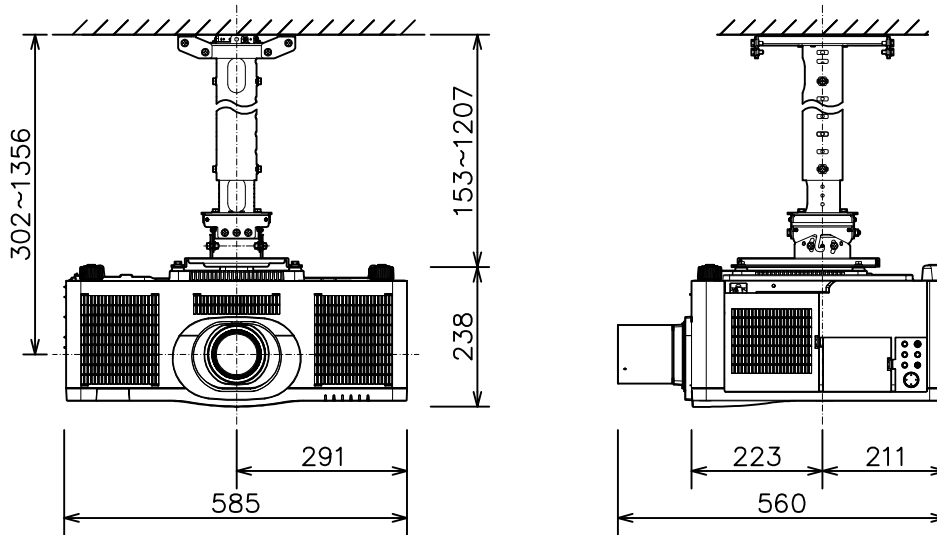

プロジェクター（高天井設置）

MP-WU8801WJ（白）/BJ（黒）_314H_SET_LL-704

光出力（明るさ）	8,000lm
表示方式	3原色透過型液晶シャッター方式（3LCD方式）
表示素子	0.76型×3枚
解像度	WUXGA（1,920×1,200）
コンピュータ入力端子	Dサブ15ピンミニ×1
デジタル入力端子	HDMI×2、HDBaseT×1 3G-SDI×1、DisplayPort×1
ビデオ入力端子	RCA×1
モニター出力端子	アナログ（Dサブ15ピンミニ）×1 デジタル（HDMI）×1
音声入出力端子	入力×2、出力×1
コントロール端子	Dサブ9ピン×1（RS-232C）
LAN端子	RJ45×1
ワイヤレス端子	USB-A×1 USBワイヤレスアダプター（別売）接続用
リモートコントロール信号端子	入力：ステレオミニ×1、出力：ステレオミニ×1
投写レンズ	電動ズーム（1.7倍）、電動フォーカス
レンズシフト機能	電動（垂直-16.7~+52.5% 水平±10%）
電源	AC100V（50/60Hz）
消費電力	580W
質量（本体）	約19.7kg（レンズ含む）
特長 1	レーザー光源プロジェクター
特長 2	視認性を向上する映像技術 HDCR機能