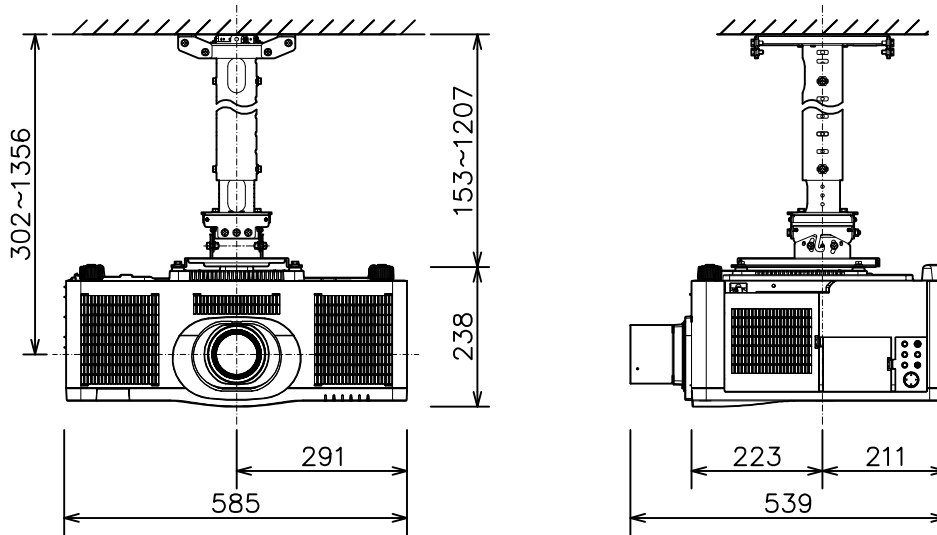

プロジェクター（高天井設置）

MP-WU8801WJ（白）/BJ（黒）_314H_SET_ML-713

光出力（明るさ）	8,000lm
表示方式	3原色透過型液晶シャッター方式（3LCD方式）
表示素子	0.76型×3枚
解像度	WUXGA（1,920×1,200）
コンピュータ入力端子	Dサブ15ピンミニ×1
デジタル入力端子	HDMI×2、HDBaseT×1 3G-SDI×1、DisplayPort×1
ビデオ入力端子	RCA×1
モニター出力端子	アナログ（Dサブ15ピンミニ）×1 デジタル（HDMI）×1
音声入出力端子	入力×2、出力×1
コントロール端子	Dサブ9ピン×1（RS-232C）
LAN端子	RJ45×1
ワイヤレス端子	USB-A×1 USBワイヤレスアダプター（別売）接続用
リモートコントロール信号端子	入力：ステレオミニ×1、出力：ステレオミニ×1
投写レンズ	電動ズーム（1.7倍）、電動フォーカス
レンズシフト機能	電動（垂直-16.7~+56.5% 水平±10%）
電源	AC100V（50/60Hz）
消費電力	580W
質量（本体）	約19.1kg（レンズ含む）
特長 1	レーザー光源プロジェクター
特長 2	視認性を向上する映像技術 HDCR機能