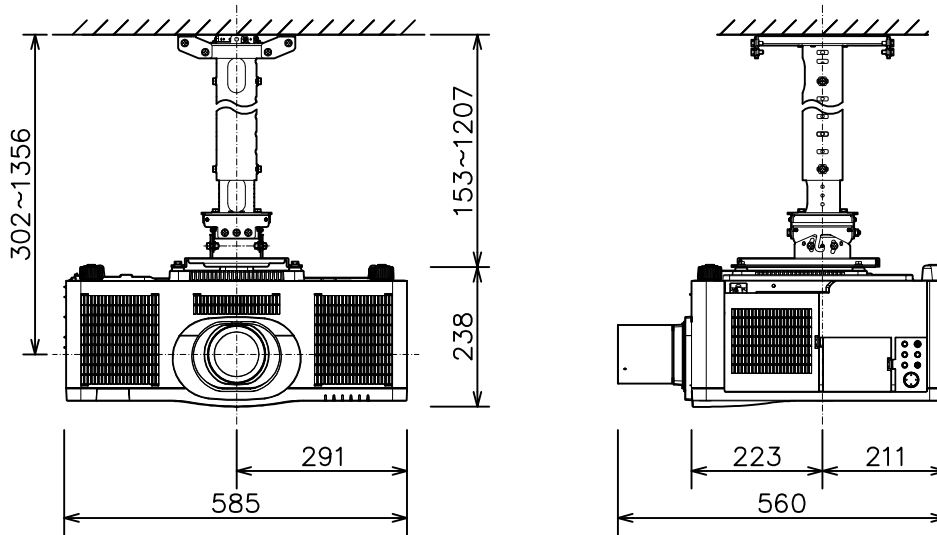

プロジェクター（高天井設置）

MP-WU8801WJ（白）/BJ（黒）_314H_SET_UL-705

光出力（明るさ）	8,000lm
表示方式	3原色透過型液晶シャッター方式（3LCD方式）
表示素子	0.76型×3枚
解像度	WUXGA（1,920×1,200）
コンピュータ入力端子	Dサブ15ピンミニ×1
デジタル入力端子	HDMI×2、HDBaseT×1 3G-SDI×1、DisplayPort×1
ビデオ入力端子	RCA×1
モニター出力端子	アナログ（Dサブ15ピンミニ）×1 デジタル（HDMI）×1
音声入出力端子	入力×2、出力×1
コントロール端子	Dサブ9ピン×1（RS-232C）
LAN端子	RJ45×1
ワイヤレス端子	USB-A×1 USBワイヤレスアダプター（別売）接続用
リモートコントロール信号端子	入力：ステレオミニ×1、出力：ステレオミニ×1
投写レンズ	電動ズーム（1.7倍）、電動フォーカス
レンズシフト機能	電動（垂直-16.7~+52.5% 水平±10%）
電源	AC100V（50/60Hz）
消費電力	580W
質量（本体）	約19.8kg（レンズ含む）
特長 1	レーザー光源プロジェクター
特長 2	視認性を向上する映像技術 HDCR機能