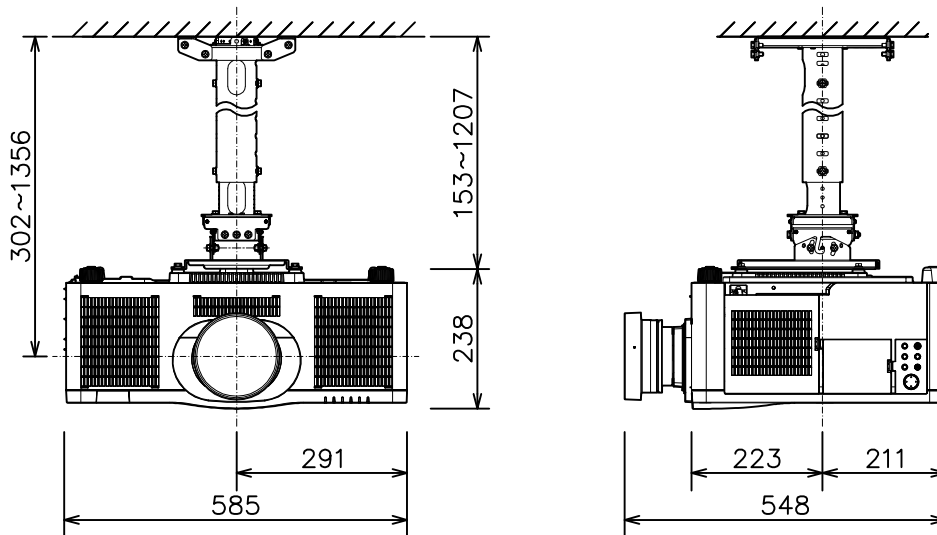

プロジェクター（高天井設置）

MP-WU8801WJ（白）/BJ（黒）_314H_SET_USL-701

光出力（明るさ）	8,000lm
表示方式	3原色透過型液晶シャッター方式（3LCD方式）
表示素子	0.76型×3枚
解像度	WUXGA（1,920×1,200）
コンピュータ入力端子	Dサブ15ピンミニ×1
デジタル入力端子	HDMI×2、HDBaseT×1 3G-SDI×1、DisplayPort×1
ビデオ入力端子	RCA×1
モニター出力端子	アナログ（Dサブ15ピンミニ）×1 デジタル（HDMI）×1
音声入出力端子	入力×2、出力×1
コントロール端子	Dサブ9ピン×1（RS-232C）
LAN端子	RJ45×1
ワイヤレス端子	USB-A×1 USBワイヤレスアダプター（別売）接続用
リモートコントロール信号端子	入力：ステレオミニ×1、出力：ステレオミニ×1
投写レンズ	電動ズーム（1.3倍）、電動フォーカス
レンズシフト機能	電動（垂直-16.7~+52.5% 水平±10%）
電源	AC100V（50/60Hz）
消費電力	580W
質量（本体）	約20.0kg（レンズ含む）
特長 1	レーザー光源プロジェクター
特長 2	視認性を向上する映像技術 HDCR機能