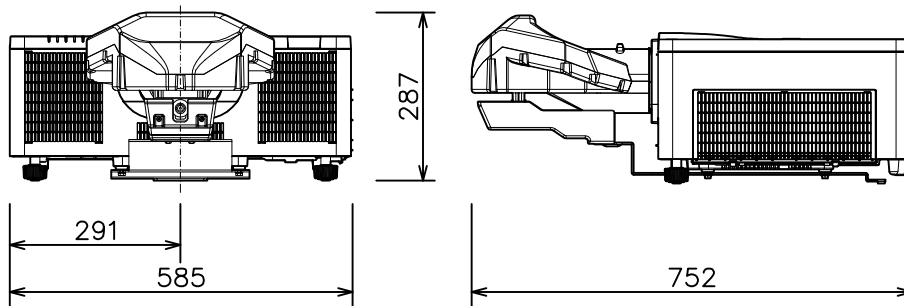

プロジェクター

MP-WU8801WJ (白) /BJ (黒) _FL-720

光出力(明るさ)	8,000lm
表示方式	3原色透過型液晶シャッター方式(3LCD方式)
表示素子	0.76型×3枚
解像度	WUXGA(1,920×1,200)
コンピュータ入力端子	Dサブ15ピンミニ×1
デジタル入力端子	HDMI×2、HDBaseT×1 3G-SDI×1、DisplayPort×1
ビデオ入力端子	RCA×1
モニター出力端子	アナログ(Dサブ15ピンミニ)×1 デジタル(HDMI)×1
音声入出力端子	入力×2、出力×1
コントロール端子	Dサブ9ピン×1(RS-232C)
LAN端子	RJ45×1
ワイヤレス端子	USB-A×1 USBワイヤレスアダプター(別売)接続用
リモートコントロール信号端子	入力:ステレオミニ×1、出力:ステレオミニ×1
投写レンズ	電動フォーカス
レンズシフト機能	電動(垂直+82~+88% 水平±5%)
電源	AC100V(50/60Hz)
消費電力	580W
質量(本体)	約24.6kg(レンズ含む)
特長1	レーザー光源プロジェクター
特長2	視認性を向上する映像技術 HDCR機能