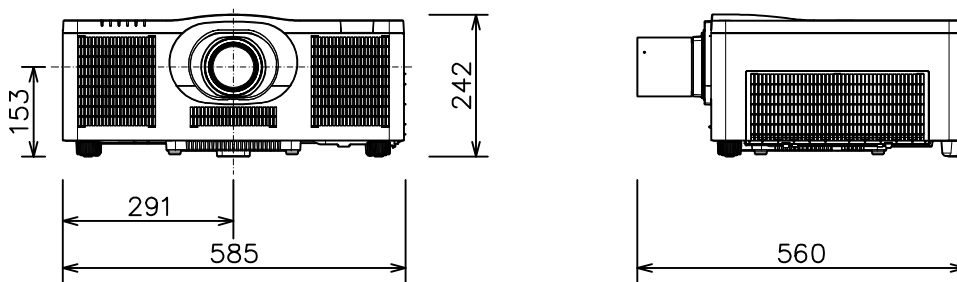

プロジェクター

MP-WU8801WJ(白)/BJ(黒)_LL-704

光出力(明るさ)	8,000lm
表示方式	3原色透過型液晶シャッター方式(3LCD方式)
表示素子	0.76型×3枚
解像度	WUXGA(1,920×1,200)
コンピュータ入力端子	Dサブ15ピンミニ×1
デジタル入力端子	HDMI×2、HDBaseT×1 3G-SDI×1、DisplayPort×1
ビデオ入力端子	RCA×1
モニター出力端子	アナログ(Dサブ15ピンミニ)×1 デジタル(HDMI)×1
音声入出力端子	入力×2、出力×1
コントロール端子	Dサブ9ピン×1(RS-232C)
LAN端子	RJ45×1
ワイヤレス端子	USB-A×1 USBワイヤレスアダプター(別売)接続用
リモートコントロール信号端子	入力:ステレオミニ×1、出力:ステレオミニ×1
投写レンズ	電動ズーム(1.7倍)、電動フォーカス
レンズシフト機能	電動(垂直-16.7~+52.5% 水平±10%)
電源	AC100V(50/60Hz)
消費電力	580W
質量(本体)	約19.7kg(レンズ含む)
特長1	レーザー光源プロジェクター
特長2	視認性を向上する映像技術 HDCR機能