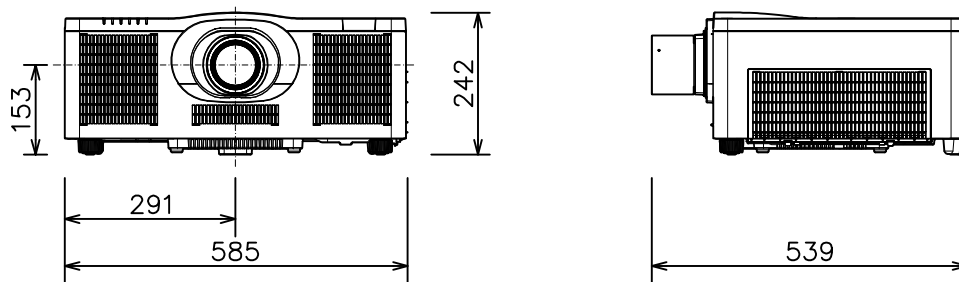

プロジェクター

MP-WU8801WJ (白) /BJ (黒) _ML-713

| | |
|----------------|--|
| 光出力(明るさ) | 8,000lm |
| 表示方式 | 3原色透過型液晶シャッター方式(3LCD方式) |
| 表示素子 | 0.76型×3枚 |
| 解像度 | WUXGA(1,920×1,200) |
| コンピュータ入力端子 | Dサブ15ピンミニ×1 |
| デジタル入力端子 | HDMI×2、HDBaseT×1 3G-SDI×1、DisplayPort×1 |
| ビデオ入力端子 | RCA×1 |
| モニター出力端子 | アナログ(Dサブ15ピンミニ)×1 デジタル(HDMI)×1 |
| 音声入出力端子 | 入力×2、出力×1 |
| コントロール端子 | Dサブ9ピン×1(RS-232C) |
| LAN端子 | RJ45×1 |
| ワイヤレス端子 | USB-A×1 USBワイヤレスアダプター(別売)接続用 |
| リモートコントロール信号端子 | 入力:ステレオミニ×1、出力:ステレオミニ×1 |
| 投写レンズ | 電動ズーム(1.7倍)、電動フォーカス |
| レンズシフト機能 | 電動(垂直-16.7~+56.5% 水平±10%) |
| 電源 | AC100V(50/60Hz) |
| 消費電力 | 580W |
| 質量(本体) | 約19.1kg(レンズ含む) |
| 特長1 | レーザー光源プロジェクター |
| 特長2 | 視認性を向上する映像技術 HDCR機能 |